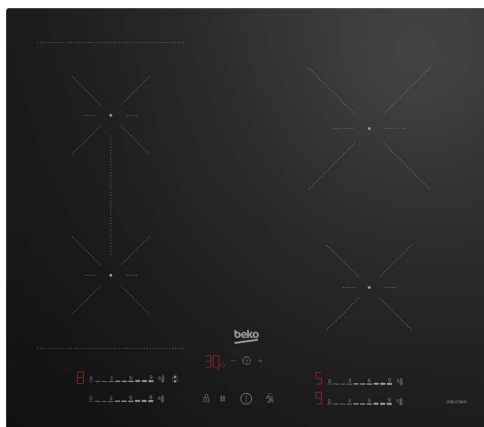

### HOB-TO-HOOD

Funcția HobtoHood setează automat nivelul de ventilație al hotei, în funcție de setările de temperatura ale plitei, asigurând aerisire optimă. Plita și hota sunt conectate, iar la finalul procesului de gatit, odata cu închiderea plitei, hota se opreste din functionare.