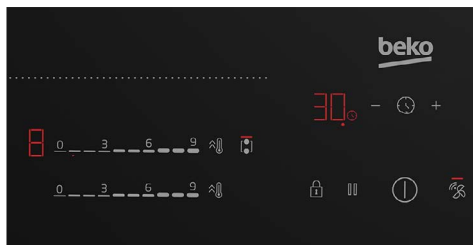

SLIDER DIRECT ACCESS

Cu Slider Direct access ai control precis, usor si delicat al plitei. Avand Slide control pentru fiecare zona de gatit, puterea la care vrei sa gatesti poate fi selectata rapid prin glisare cu degetul sau o simpla atingere.

AUTO SHUT DOWN

Daca zonele de gatit sunt activate pentru mult timp fara ca tu sa intervii, plita le va opri automat, pentru a preveni accidentele si consumul excesiv.