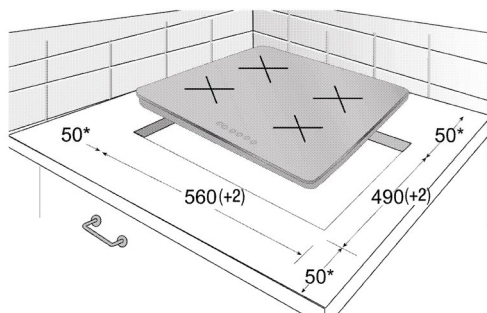

# HILW64225SZG Plita incorporabila

GRI ZARA

PERFORMANTA	
IndyFlex	-
Timer	-
Booster	-
Stop & Go	-
Memory	-
19 trepte setare putere	-
9 trepte setare putere	-
High-Efficiency™ Gas Burner	DA
SIGURANTA	
OverHeat Safety System	-
Safety Lights	-
Anti-Overflow System	-
Auto Shutdown	-
Siguranta flacara	DA
Child Lock	-
Plug & Play	-
CONFORT	
Pan detection	-
Quick&Easy Clean	-
Touch and slide control	-
Wipe Guard™	-
Ceran Scraper	-
Wok	DA
Gratar din fonta	DA
Aprindere integrata	DA
Design	DA
DESIGN & INFORMATII TEHNICE	
Tip material	Sticla
Rustic line	-
70 cm latime	-
60 cm latime	DA
INFORMATII TEHNICE	
Tip produs (vitrocaramica, inductie, gaz)	Gaz
Culoare produs	Gri Zara
Panou control	Front Knob Control
Tip suport vase	Continuu
Putere(kW)	9.5
Nr arzatoare	4
Dimensiune neta (lxlxa)	4.6x58.5x52.4
Greutate neta (kg)	12.4