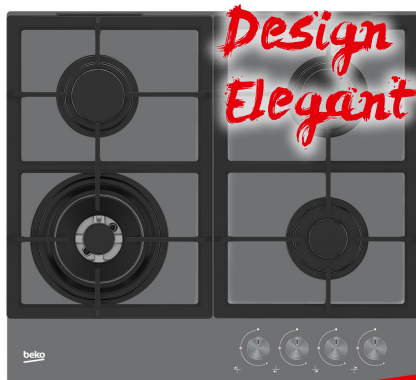

# HILW64225SZG Plita incorporabila

GRI ZARA

EAN: 8690842138546

Gratar fonta

Wok

Latime

Gaz

\*Imaginea produsului este cu titlu de prezentare

## DESIGN

Designul din sticla gri al plitei este conceput astfel incat sa transformi bucataria intr-un spatiu placut, functional, elegant si intotdeauna in tendinta.

## GRATAR DIN FONTA

Gratarul de fonta al plitei tale iti ofera un design elegant dar si stabilitate vaselor in care gatesti.

# HILW64225SZG Plita incorporabila

GRI ZARA

PERFORMANTA	
IndyFlex	-
Timer	-
Booster	-
Stop & Go	-
Memory	-
19 trepte setare putere	-
9 trepte setare putere	-
High-Efficiency™ Gas Burner	DA
SIGURANTA	
OverHeat Safety System	-
Safety Lights	-
Anti-Overflow System	-
Auto Shutdown	-
Siguranta flacara	DA
Child Lock	-
Plug & Play	-
CONFORT	
Pan detection	-
Quick&Easy Clean	-
Touch and slide control	-
Wipe Guard™	-
Ceran Scraper	-
Wok	DA
Gratar din fonta	DA
Aprindere integrata	DA
Design	DA
DESIGN & INFORMATII TEHNICE	
Tip material	Sticla
Rustic line	-
70 cm latime	-
60 cm latime	DA
INFORMATII TEHNICE	
Tip produs (vitrocaramica, inductie, gaz)	Gaz
Culoare produs	Gri Zara
Panou control	Front Knob Control
Tip suport vase	Continuu
Putere(kW)	9.5
Nr arzatoare	4
Dimensiune neta (lxlxa)	4.6x58.5x52.4
Greutate neta (kg)	12.4