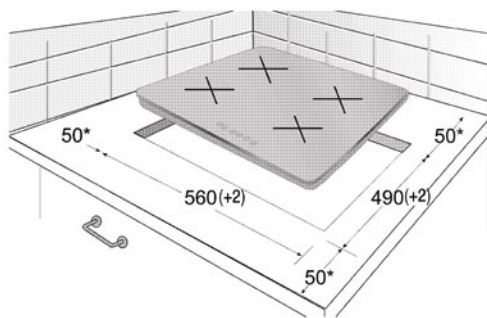

GRATAR DIN FONTA

Gratarul de fonta al plitei tale iti ofera un design elegant dar si stabilitate vaselor in care gatesti.

SIGURANTA FLACARA

Sistemul de siguranta opreste automat alimentarea cu gaz in cazul stingerii accidentale a flacarii la plita in timpul functionarii.

beko

HILW64225SW Plita incorporabila

ALB

PERFORMANTA	
Doua zone IndyFlex	-
IndyFlex	-
Automatic Cooking Function	-
Direct Access Premium	-
Direct Access	-
Timer	-
Booster	-
Stop & Go	-
Memory	-
19 trepte setare putere	-
15 trepte setare putere	-
9 trepte setare putere	-
High-Efficiency™ Gas Burner	Da
Flame Adjust™	-
SIGURANTA	
OverHeat Safety System	-
Safety Lights	-
Anti-Overflow System	-
Auto Shut Down	-
Siguranta flacara	Da
Child Lock	-
Easy Plug	-
CONFORT	
Pan detection	-
Quick&Easy Clean	Da
Touch and slide control	-
Wipe Guard™	-
Ceran Scraper	-
Wok	Da
Gratar din fonta	Da
Aprindere integrata	Da
Rama Inox	-
Design	Da
DESIGN & INFORMATII TEHNICE	
Tip material	Sticla
Rustic line	-
80 cm line	-
70 cm latime	-
60 cm latime	Da
30 cm latime	-
INFORMATII TEHNICE	
Tip produs (vitrocaramica, inductie, gaz)	Gaz
Culoare produs	Alb
Panou control	Front Knob Control
Tip suport vase	Fonta
Putere(kW)	7.8
Nr arzatoare	4
Dimensiune neta(hxIxa)	4,6x58,5x52,4
Greutate neta (kg)	14.6