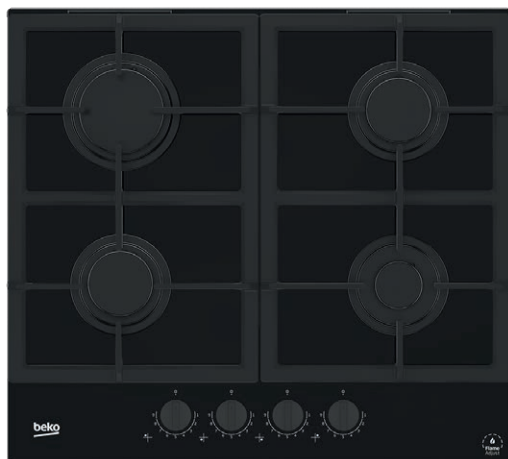

HILG64325SDX Plita incorporabila

NEGRU

EAN: 8690842203930

Gratar
fonta

Flame
Adjust™

High-Efficiency™
Gas Burner

*Imaginea produsului este cu titlu de prezentare

FLAME ADJUST™

Noua gama de plite Beko iti garanteaza retete perfecte de fiecare data. Acestea sunt dotate cu tehnologia FlameAdjust™, cu ajutorul careia poti seta cu usurinta dimensiunea flacarii. Butoanele elegante cu indicatoare electronice sunt dotate cu 9 trepte de putere. Astfel, poti selecta nivelul de putere al flacarii si vei obtine aceleasi rezultate de fiecare data cand gatesti folosind acelasi nivel de caldura. Cu Beko controlul este la indemana ta, acum este timpul sa transformi aventurile tale culinare intr-o precizie.

SIGURANTA FLACARA

Sistemul de siguranta opreste automat alimentarea cu gaz in cazul stingerii accidentale a flacarii la plita in timpul functionarii.

HILG64325SDX Plita incorporabila

NEGRU

PERFORMANTA	
Doua zone IndyFlex	-
IndyFlex	-
Automatic Cooking Function	-
Direct Access Premium	-
Direct Access	-
Timer	-
Booster	-
Stop & Go	-
Memory	-
19 trepte setare putere	-
15 trepte setare putere	-
9 trepte setare putere	-
High-Efficiency™ Gas Burner	DA
Flame Adjust™	DA
SIGURANTA	
OverHeat Safety System	-
Safety Lights	-
Anti-Overflow System	-
Auto Shut Down	-
Siguranta flacara	DA
Child Lock	-
Easy Plug	-
CONFORT	
Pan detection	-
Quick&Easy Clean	DA
Touch and slide control	-
Wipe Guard™	-
Ceran Scraper	-
Wok	-
Gratar din fonta	DA
Aprindere integrata	DA
Rama Inox	-
Design	DA
DESIGN & INFORMATII TEHNICE	
Tip material	STICLA
Rustic line	-
80 cm line	-
75 cm latime	-
70 cm latime	-
60 cm latime	DA
30 cm latime	-
INFORMATII TEHNICE	
Tip produs	Gaz
Culoare produs	Negru
Panou control	Front Knob Control
Tip suport vase	Fonta
Putere(kW)	7,4
Nr arzatoare	4
Dimensiune neta(hxlx) a	4,6x58,5x52,4
Greutate neta (kg)	14,8