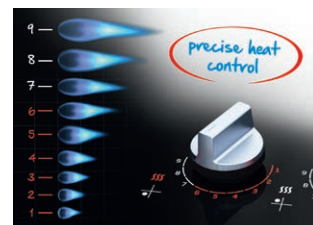

HILG64325SDX Plita incorporabila

NEGRU

EAN: 8690842203930

Gratar
fonta

Flame
Adjust™

High-Efficiency™
Gas Burner

*Imaginea produsului este cu titlu de prezentare

FLAME ADJUST™

Noua gama de plite Beko iti garanteaza retete perfecte de fiecare data. Acestea sunt dotate cu tehnologia FlameAdjust™, cu ajutorul careia poti seta cu usurinta dimensiunea flacarii. Butoanele elegante cu indicatoare electronice sunt dotate cu 9 trepte de putere. Astfel, poti selecta nivelul de putere al flacarii si vei obtine aceleasi rezultate de fiecare data cand gatesti folosind acelasi nivel de caldura. Cu Beko controlul este la indemana ta, acum este timpul sa transformi aventurile tale culinare intr-o precizie.

Arzatoare
standard

High Efficiency™
Gas Burner

APRINDERE INTEGRATA

Permite aprinderea flacarii la arzatoarele plitei pe gaz intr-un mod facil, direct de la butoanele panoului de control.

QUICK&EASY CLEAN

Suprafata din ceramica sau sticla neteda, rezistenta la zgarieturi, transforma curatarea plitei intr-o activitate simpla, lipsita de provocari.