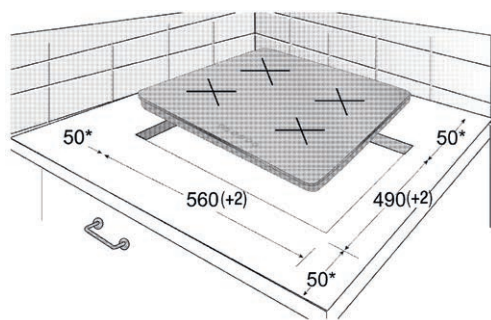

SIGURANTA FLACARA

Sistemul de siguranta opreste automat alimentarea cu gaz in cazul stingerii accidentale a flacarii la plita in timpul functionarii.

HILG64325SDX Plita incorporabila

NEGRU

PERFORMANTA	
Doua zone IndyFlex	-
IndyFlex	-
Automatic Cooking Function	-
Direct Access Premium	-
Direct Access	-
Timer	-
Booster	-
Stop & Go	-
Memory	-
19 trepte setare putere	-
15 trepte setare putere	-
9 trepte setare putere	-
High-Efficiency™ Gas Burner	DA
Flame Adjust™	DA
SIGURANTA	
OverHeat Safety System	-
Safety Lights	-
Anti-Overflow System	-
Auto Shut Down	-
Siguranta flacara	DA
Child Lock	-
Easy Plug	-
CONFORT	
Pan detection	-
Quick&Easy Clean	DA
Touch and slide control	-
Wipe Guard™	-
Ceran Scraper	-
Wok	-
Gratar din fonta	DA
Aprindere integrata	DA
Rama Inox	-
Design	DA
DESIGN & INFORMATII TEHNICE	
Tip material	STICLA
Rustic line	-
80 cm line	-
75 cm latime	-
70 cm latime	-
60 cm latime	DA
30 cm latime	-
INFORMATII TEHNICE	
Tip produs	Gaz
Culoare produs	Negru
Panou control	Front Knob Control
Tip suport vase	Fonta
Putere(kW)	7,4
Nr arzatoare	4
Dimensiune neta(hxlx) a	4,6x58,5x52,4
Greutate neta (kg)	14,8