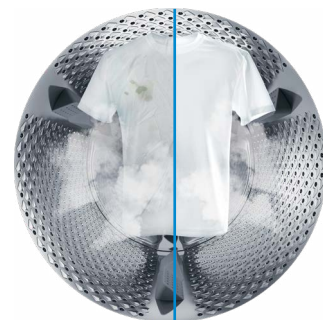

- ✓ Eficiență
- ✓ Durabilitate
- ✓ Nivel scăzut de zgomot

PROSMART™ INVERTER MOTOR

Motorul ProSmartInverter este partenerul tau de nadejde atunci cand ai nevoie de liniste. Acesta este echipat cu un set de avantaje sesizabile chiar de la prima utilizare: eficienta energetica pe care o poti observa pe factura ta de energie electrica, nivelul de zgomot este redus prin controlul imbunatatit al turatiei, absenta vibratiilor si eliminarea emisiilor electromagnetice, astfel te poti bucura de liniste impreuna cu familia ta. Toate aceste avantaje sunt dublate de durabilitatea si robustetea acestuia din care au fost eliminate elementele supuse uzurii cum ar fi perile de carbon.

beko