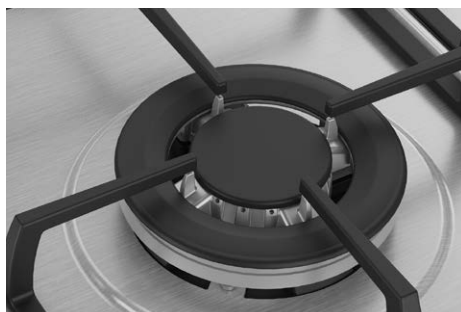

HIYG64225SXO Plita incorporabila

INOX

EAN: 8690842469244

Gratar
fonta

Wok

Aprindere
intergrata

Gaz

*Imaginea produsului este cu titlu de prezentare

GRATAR FONTA

Gratarul de fonta al plitei tale iti ofera un design elegant dar si stabilitate vaselor in care gatesti.

WOK

Cu o putere de incalzire sporita, arzatorul WOK asigura performante superioare intr-un interval de timp mult mai redus.

APRINDERE INTEGRATA

Permite aprinderea flacarii la arzatoarele plitei pe gaz intr-un mod facil, direct de la butoanele panoului de control.

SIGURANTA FLACARA

Sistemul de siguranta opreste automat alimentarea cu gaz in cazul stingerii accidentale a flacarii la plita in timpul functionarii.

CARACTERISTICI	
Siguranta flacara	DA
Wok	DA
Gratar din fonta	DA
Aprindere integrata	DA
Rama Inox	-
Margini tesite fata/spate	DA
Design	DA
DESIGN & INFORMATII TEHNICE	
SlimDesign	-
Tip material	Metal
Rustic line	-
80 cm line	-
70 cm latime	-
60 cm latime	DA
30 cm latime	-
Tip produs	Gaz
Culoare produs	Inox
Panou control	Front Knob Control
Tip suport vase	Fonta
Putere(kW)	7,8
Nr arzatoare/zone	4
Stanga fata	3,3 kW
Dreapta fata	1 kW
Stanga spate	1,75 kW
Dreapta spate	1,75 kW
Centru	-
Dreapta	-
Dimensiune neta (hxlxa)	9,9x58x51
Greutate neta (kg)	8,1