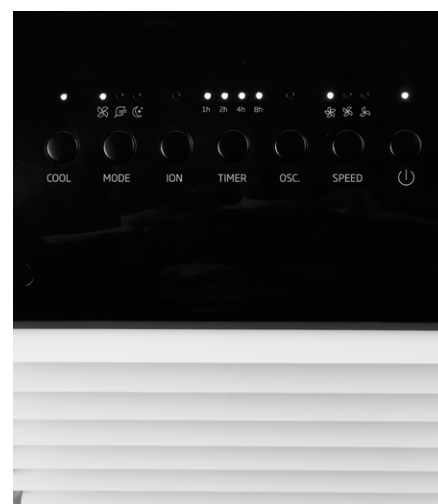

PANOU DE COMANDA CU INDICATORI LED

Panoul de comanda este prevazut cu indicatori LED pentru a urmari cu usurinta setarile aparatului.