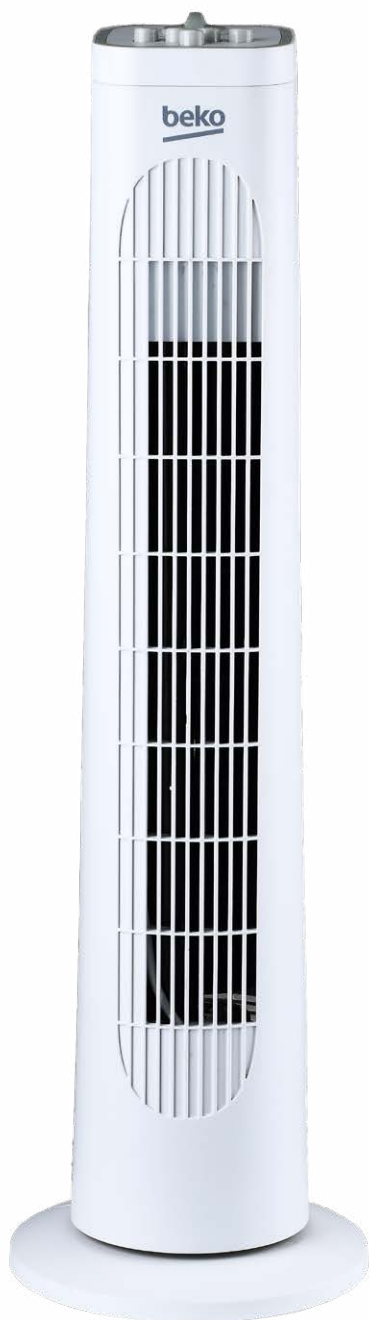

EFW5100W Ventilator turn

ALB

EAN: 8690842427596

Flux Aer

Trepte de viteza

Oscilatie

Timer

*Imaginea produsului este cu titlu de prezentare

PERFORMANTA RIDICATA INTR-UN DESIGN COMPACT

Te bucuri de briza racoroasa chiar de la pornire datorita puterii motorului de 35 W si a ventilatorului interior.

SILENTIONS MAX 62 DBA

Chiar si atunci cand este selectata treapta 3 de viteza, ventilatorul nu produce un zgomot mai mare de 62 dba. Prin trecerea la treapta 1 de viteza se reduce nivelul de zgomot pentru momentele in care ai nevoie de linistie.

3 TREPTE DE VITEZA

Ventilatorul Beko se adapteaza nevoilor tale! Alege una dintre cele 3 trepte de viteza pentru a regla debitul de aer astfel incat sa te bucuri de aer racoros si confort.

OSCILATIE AUTOMATA

Pentru un flux de aer optim in incapere ventilatorul este prevazut cu un sistem de oscilatie automata.

DESIGN COMPACT

Ventilatorul turn Beko are un design compact si maner ergonomic pentru o manipulare usoara si confort.