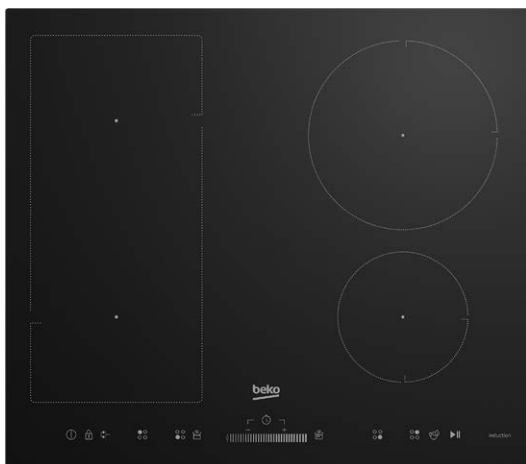

HII64500UFT Plita incorporabila

NEGRU

EAN: 8690842288852

*Imaginea produsului este cu titlu de prezentare

IndyFlex

Booster

Latime

Inductie

INDYFLEX

Poti transforma doua suprafete de gatit ale plitei intr-o suprafata mai mare, potrivita pentru recipientele voluminoase.

TOUCH AND SLIDE CONTROL

Panoul de comanda al plitei iti permite activarea zonei de gatit alese, selectarea temperaturii dorite prin glisare cu degetul, precum si a modului de functionare dorit.

19 TREPTE SETARE PUTERE

Acum ai posibilitatea sa selectezi pana la 19 trepte a nivelului de incalzire si afisare electronica pe panoul de comanda. Temperatura si durata pot fi astfel setate individual pentru fiecare zona de gatit.