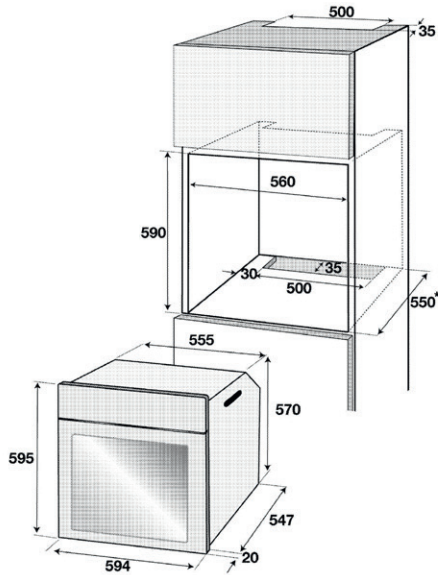

BLOCARE DISPLAY

Functia poate fi activata pentru a preveni modificarea setarilor in urma apasarii butoanelor de catre copii.

USOR
& FARA ZGOMOT

BIM15300XPS Cuptor incorporabil

NEGRU/DECOR INOX

TEHNOLOGII INGENIOASE	
InnovaChef®	-
SteamAid™ Cooking	-
Split & Cook®	-
Tehnologie Surf®	-
CookMaster®	-
Booster	-
Functie conservare alimente	-
Dospire aluat asistata cu abur	-
RapiDry™	-
Hygiene Function 100°C	-
Decalcifiere la intervale predefinite de timp	-
CONFORT	
Autocuratare catalitica	-
Autocuratare pirolitica	DA
SteamShine™ Cleaning	DA
CleanZone™	-
SoftClose® door	DA
Ajustare nivel vapori	-
Power Door	-
FUNCTII GATIRE	
3D Cooking	DA
Pizza	-
PizzaPro	-
Pizza Steam	-
Slow Cooking	-
Warm Keeping	-
Gatire conventionala	DA
Gatire cu ventilare	DA
Grill	DA
Grill cu ventilare	-
Low grill	-
Low grill cu ventilare	-
Functie dezghetare (Defrost)	-
Incalzire inferioara	DA
Incalzire ventilata Eco	DA
Incalzire ventilata	DA
Combi Steam+	-
Gatire cu abur si grill cu ventilatie	-
Gatire cu abur si Booster cu ventilatie	-
Gatire cu abur si low grill cu ventilatie	-
ACCESORII	
Homefries™	-
CookSense®	-
Rotisor	-
Rafturi telescopice	DA
Tava adanca pentru gatit	DA
Tava standard	-
Tava standard din inox, perforata	-
Tava 1/2 din inox	-
Tava 1/2 din inox, perforata	-
Tava pentru copt	DA
Tava pentru pizza	DA
Gratar	DA

PERFORMANTA & DESIGN	
Conectare USB	-
Wi-Fi (HomeWhiz)	-
Tip display	LED
Butoane Push In Pop Out (PIPO)	DA
Timer	DA
Blocare display	DA
Iluminare halogen	DA
Sistem dual de iluminare	-
Iluminare cuptor	DA
INFORMATII TEHNICE	
Tip cuptor	Multifunctional
Alimentare	Electrica
Clasa energetica	A+
Tip control	Mecanic
Volum 66-71-72-77-80-82	71
Culoare produs	Negru/Decor Inox
Consum energie gatire conventionala(kWh)	0.88
Consum energie gatire cu ventilare(kWh)	0.69
Dimensiune neta(lxla)	59,5x59,4x56,7
Greutate neta (kg)	42.3