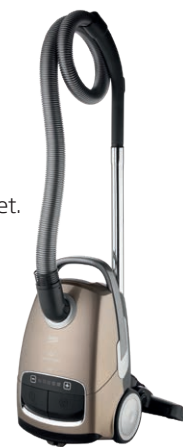

ROTI CAUCIUCATE

Mai multa grija pentru podele! Datorita rotilor de cauciuc, acum poti aspira usor, intr-o atmosfera silentioasa fara a afecta portiunile delicate care necesita curatare.