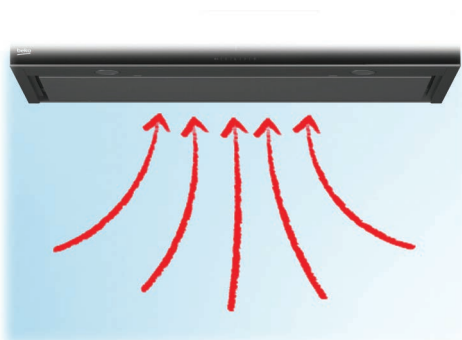

Official partner of
the
everyday

HCB62741BGH Hota

GRI

8690842143564

Capacitate de
absorbție

4 Trepte
de putere

Nivel zgomot

Touch Control

*Imaginea produsului este cu titlu de prezentare

BOOSTER

Functia Booster te ajuta sa atingi capacitatea maxima de absorbție intr-un timp foarte scurt.

SILENTIOZITATE

Modul de functionare al hotei este mult mai silentios, comparativ cu hotele obisnuite, nivelul de zgomot fiind redus pana la 49 decibeli.

TOUCH CONTROL

Afisajul electronic de pe panoul de control are rol functional, iti permite sa reglezi treptele de viteza, sa accesezi iluminarea sau vei fii avertizat de starea de curatare a filtrelor.

FILTRU METALIC ANTI GRASIME LAVABIL