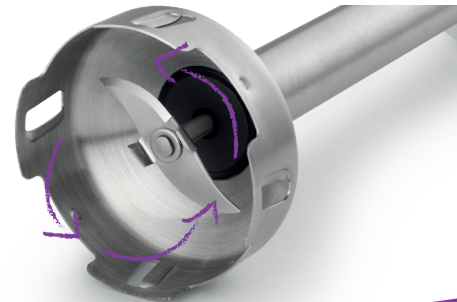

## CARACTERISTICI

Pahar gradat cu capac (ml): 1000

Funcție Turbo

Picior detasabil din oțel inoxidabil

## CUTITE CU DUBLU EFECT

Forma speciala, curbata a cutitelor creeaza un efect dublu de taiere pe orizontala si verticala a ingredientelor preferate si sunt potrivite pentru tocarea legumelor mici, ierburilor si chiar pentru prepararea mancarurilor pentru copii.

## MANER ERGONOMIC

Blenderul este prevazut cu un maner din oțel inoxidabil, detasabil si usor de utilizat si de curatat.

## PROTECȚIE ANTISTROPIRE

Piciorul detasabil al blenderului este confectionat din inox de inalta calitate si are forma de clopot cu efect antistropire.