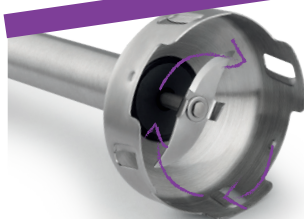

Cutite cu dublu efect

1 lit

Pahar gradat

*Imaginea produsului este cu titlu de prezentare

CARACTERISTICI

Viteza variabila

Pahar gradat cu capac (ml): 1000

Functie Turbo

Picior detasabil din otel inoxidabil

INFORMATII TEHNICE

Putere(W): 700

Voltaj(V~): 220-240

Frecventa (Hz): 50-60

Dimensiune ambalaj (lxLxA, cm):

28.8 x 12 x 19.3

Dimensiune produs (lxLxA, cm):

42.2 x 7.5 x 7.5

VITEZA VARIABILA

Butonul de reglare al vitezei este usor de manevrat si cu ajutorul lui poti opta pentru o intensitate mai mica sau mai mare in functie de ingredientele pe care le folosesti.

CUTITE CU DUBLU EFECT

Forma speciala, curbata a cutitelor creeaza un efect dublu de taiere pe orizontala si verticala a ingredientelor preferate si sunt potrivite pentru tocarea legumelor mici, ierburilor si chiar pentru prepararea mancarurilor pentru copii.