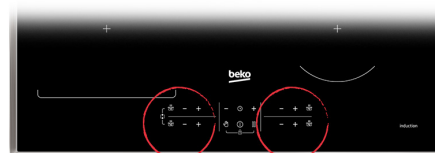

*Imaginea produsului este cu titlu de prezentare

DOUA ZONE INDYFLEX

Datorita celor doua zone IndyFlex poti gati in doua vase mari in acelasi timp. Functia IndyFlex transforma doua suprafete de gatit ale plitei intr-o suprafata mai mare, potrivita pentru recipientele voluminoase.

DIRECT ACCESS

Plitele dotate cu Direct Access au cate un punct de control pentru fiecare zona de gatit, ceea ce iti permite sa reglezi intensitatea fiecareia. Mai mult cu ajutorul functiei Booster poti atinge punctul maxim de fierbere pe o zona de gatit in timp ce pe alta poti gati la o intensitate diferita preparatul preferat. Cu Beko esti independent atunci cand gatesti.