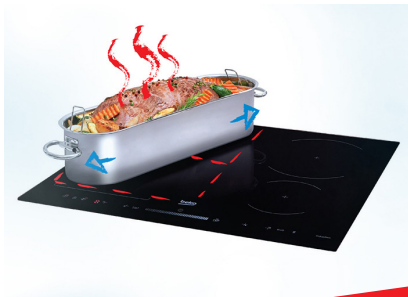

*Imaginea produsului este cu titlu de prezentare

DOUA ZONE INDYFLEX

Datorita celor doua zone IndyFlex poti gati in doua vase mari in acelasi timp. Functia IndyFlex transforma doua suprafete de gatit ale plitei intr-o suprafata mai mare, potrivita pentru recipientele voluminoase.

DIRECT ACCESS

Plitele dotate cu Direct Access au cate un punct de control pentru fiecare zona de gatit, ceea ce iti permite sa reglezi intensitatea fiecareia. Mai mult cu ajutorul functiei Booster poti atinge punctul maxim de fierbere pe o zona de gatit in timp ce pe alta poti gati la o intensitate diferita preparatul preferat. Cu Beko esti independent atunci cand gatesti.

OVERHEAT SAFETY SYSTEM

In cazul in care plita depaseste o anumita temperatura, aceasta functie opreste imediat alimentarea cu energie electrica, pentru a evita eventuale accidente.

ANTI-OVERFLOW SYSTEM

Acest sistem opreste automat alimentarea cu energie electrica, in cazul in care lichidul din recipientul de gatit este varsat pe panoul de control.

BOOSTER

Functionarea incepe la putere maxima, urmand ca ulterior sa revina la temperatura setata initial. Astfel se scurteaza timpul de preparare al alimentelor.

STOP & GO

Permite dezactivarea tuturor zonelor de gatit active ale plitei cu inductie si repornirea lor ulterioara, cu aceleasi setari ca in momentul opririi.