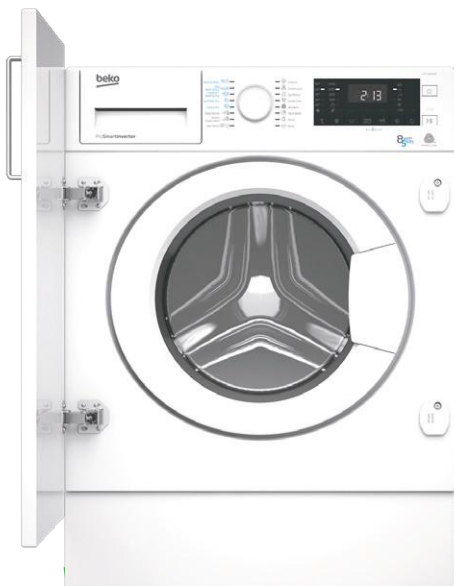

Official partner of
the
everyday

HITY854310F Masina de spalat rufe incorporabila cu uscator

ALB

EAN: 8690842142369

Energy Class

Capacitate

Numar
programe

Numar
rotatii/minut

*Imaginea produsului este cu titlu de prezentare

AQUAWAVE

Prin designul special al cuvei, tehnologia Aquawave, creeaza conditii optime de spalare pentru rufe si asigura o curatare eficienta dar blanda, fara miscari ce ar putea afecta tesatura. Conturul unic al cuvei si forma paletelor permit o miscare fluida a rufelor in timpul spalarii, imitand ritmul natural al valurilor. Astfel, camasa ta preferata va arata ca noua la fiecare spalare.