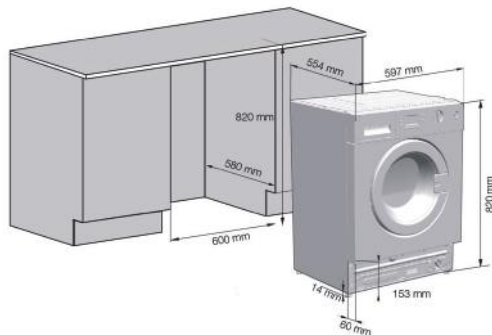

EFICIENTA SPORITA
DURABILITATE
NIVEL SCAZUT DE ZGOMOT

beko

Official partner of
the
everyday

HITY8543 10F Masina de spalat rufe incorporabila cu uscator

ALB

TEHNOLOGII INGENIOASE	
Motor ProSmartInverter	DA
Aquawave	DA
Aquafusion	DA
Optisense	DA
Silent Tech	DA
Durable heater	DA
GRIJA PENTRU TESATURI	
Woolmark Apparel Care Silver®	DA
NUMAR PROGRAME	
	16
Wash & Wear R	DA
Xpress Super Short 14'	DA
Daily Xpress	DA
Shirts	DA
Woollens	DA
Delicates	DA
Spalare manuala	DA
Bumbac	DA
Bumbac Eco	DA
Sintetice	DA
Clatire	DA
Stoarcere si evacuare	DA
Hygiene+ Wash & Dry	DA
Wash&Dry TM 5kg	DA
Cotton Dry	DA
Sintetic Dry	DA
FUNCTII AUXILIARE	
Prespalare	DA
Spalare rapida	DA
Clatire suplimentara	DA
Uscare	DA
PERFORMANTA & INFORMATII TEHNICE	
Clasa energetica	A
Clasa energetica uscarea	A
Clasa energetica centrifugare	A
Viteza centrifugare	1400
Consum Energie spalare&uscarea (kWh/an)	1088
Consum apa/ciclu de spalare/uscarea(litri)	78
Nivel zgomot spalare/centrifugare/uscarea (dB)	48/74/59
FUNCTII SEPCIALE	
Sistem automat de reglare al consumului de apa	DA
Sistem control exces apa	DA
Sistem electronic de control al balansului	DA
Afisare timp spalare ramas	DA
Child Lock	DA
Time Delay	DA
Urmarire programe speciale	DA
DESIGN	
Culoare produs	Alb
Culoare hublou	Alb
Culoare inel hublou	Alb
Unghi deschidere hublou	165
Display Digital	LED
DIMENSIUNI	
Dimensiune neta(lxLxA,cm):	82x60x55
Slim	no
Greutate neta (kg):	68
Capacitate spalare(kg)	8
Capacitate uscarea(kg)	5