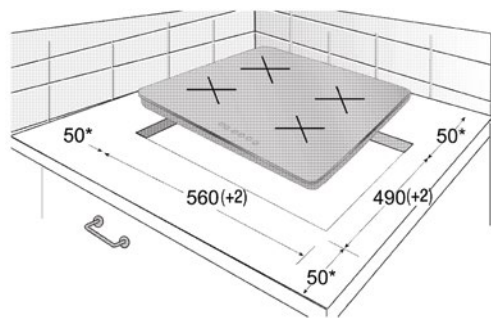

# HILW64225SW Plita incorporabila

ALB

PERFORMANTA	
Doua zone IndyFlex	-
IndyFlex	-
Automatic Cooking Function	-
Direct Access Premium	-
Direct Access	-
Timer	-
Booster	-
Stop & Go	-
Memory	-
19 trepte setare putere	-
15 trepte setare putere	-
9 trepte setare putere	-
High-Efficiency™ Gas Burner	Da
Flame Adjust™	-
SIGURANTA	
OverHeat Safety System	-
Safety Lights	-
Anti-Overflow System	-
Auto Shut Down	-
Siguranta flacara	Da
Child Lock	-
Easy Plug	-
CONFORT	
Pan detection	-
Quick&Easy Clean	Da
Touch and slide control	-
Wipe Guard™	-
Ceran Scraper	-
Wok	Da
Gratar din fonta	Da
Aprindere integrata	Da
Rama Inox	-
Design	Da
DESIGN & INFORMATII TEHNICE	
Tip material	Sticla
Rustic line	-
80 cm line	-
70 cm latime	-
60 cm latime	Da
30 cm latime	-
INFORMATII TEHNICE	
Tip produs (vitrocaramica, inductie, gaz)	Gaz
Culoare produs	Alb
Panou control	Front Knob Control
Tip suport vase	Fonta
Putere(kW)	7.8
Nr arzatoare	4
Dimensiune neta(hxIxa)	4,6x58,5x52,4
Greutate neta (kg)	14.6