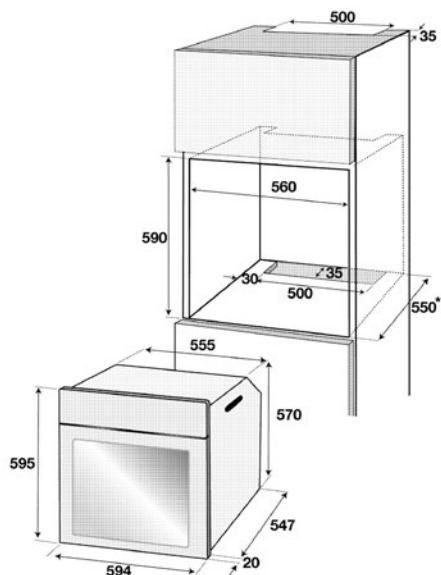

Official partner of
the
everyday

BIM24300WMS Cuptor incorporabil

ALB

TEHNOLOGII INGENIOASE	
InnovaChef®	-
SteamAid™ Cooking	-
Split & Cook®	-
Tehnologie Surf®	-
CookMaster®	-
Booster	-
CONFORT	
Autocuratare catalitica	Da
Autocuratare pirolitica	-
SteamShine™ Cleaning	-
CleanZone™ = nano coating	Da
SoftClose® door	Da
Power Door	-
FUNCTII GATIRE	
3D Cooking	Da
Pizza	-
Slow Cooking	-
Warm Keeping	-
Gatire conventionala	Da
Gatire cu ventilare	Da
Grill	Da
Grill cu ventilare	-
Low grill	-
Low grill cu ventilare	Da
Funcctie dezghetare (Defrost)	Da
Incalzire inferioara	Da
Incalzire ventilata Eco	-
Incalzire ventilata	Da
ACCESORII	
Homefries™	-
CookSense®	-
Rotisor	-
Rafturi telescopice	Da
Tava adanca pentru gatit	Da
Tava standard	Da
Tava pentru copt	-
Gratar	Da
PERFORMANTA & DESIGN	
Conectare USB	-
Tip display	LED
Butoane Push In Push Out (PIPO)	Da
Timer	Da
Blocare display	Da
Iluminare halogen	-
Sistem dual de iluminare	-
Iluminare cuptor	Da
INFORMATII TEHNICE	
Tip cuptor (static, multifunctional, gaz)	Multifunctional
Alimentare	Electric
Clasa energetica	A
Tip control	Touch Control
Volum 66-71-72-77-80-82	71
Culoare produs	Alb
Consum energie gatire conventionala(kWh)	0.88
Consum energie gatire cu ventilare(kWh)	0.79
Dimensiune neta(lxxlxx)	59,5x59,4x57
Greutate neta (kg)	35.8