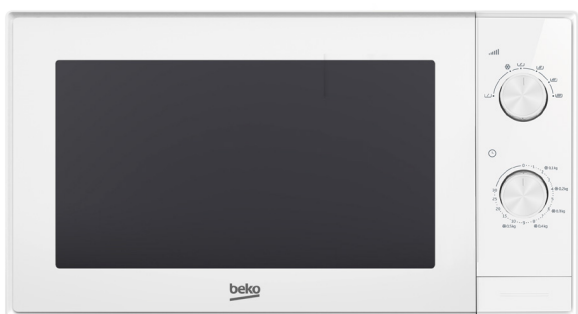

# MGC20100W Cuptor cu microunde

ALB

EAN: 8690842037306

20L Capacitate

Funcție  
dezghetare

Timer

## INTERIOR

Cuptorul cu microunde are o capacitate de 20 litri si este accesoriat cu grill si un suport rotativ rotund din sticla, cu diametrul de 24.5 cm.

**beko**