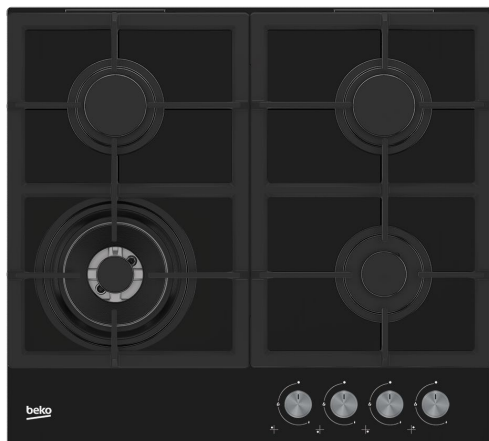

# HILW64225S Plita incorporabila

NEGRU

EAN: 8690842114939

Gratar fonta

Wok

Latime

Gaz

\*Imaginea produsului este cu titlu de prezentare

## GRATAR DIN FONTA

Gratarul de fonta al plitei tale iti ofera un design elegant dar si stabilitate vaselor in care gatesti.

## NEGRU

PERFORMANTA	
IndyFlex	-
Timer	-
Booster	-
Stop & Go	-
Memory	-
19 trepte setare putere	-
9 trepte setare putere	-
High-Efficiency™ Gas Burner	Da
SIGURANTA	
OverHeat Safety System	-
Safety Lights	-
Anti-Overflow System	-
Auto Shutdown	-
Siguranta flacara	Da
Child Lock	-
CONFORT	
Pan detection	-
Quick&Easy Clean	-
Touch and slide control	-
Wipe Guard™	-
Ceran Scraper	-
Wok	Da
Gratar din fonta	Da
Aprindere integrata	Da
Design	Da
DESIGN & INFORMATII TEHNICE	
Tip material	Sticla
Rustic line	-
70 cm latime	-
60 cm latime	Da
INFORMATII TEHNICE	
Tip produs (vitrocaramica, inductie, gaz)	Gaz
Culoare produs	Negru
Panou control	Front Knob Control
Tip suport vase	Continuu
Putere(kW)	7.8
Nr arzatoare	4
Dimensiune neta (lxlx)	4.6x58.5x52.4
Greutate neta (kg)	12.4