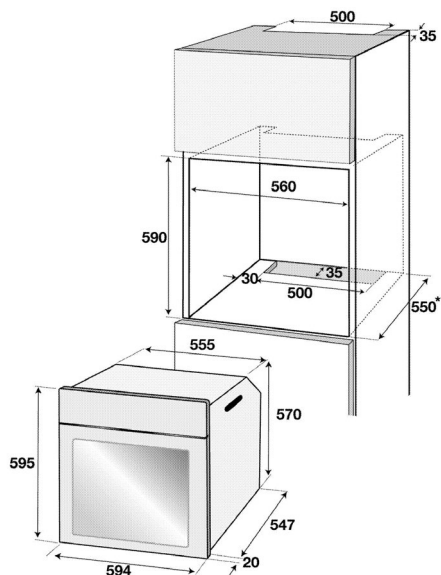

RAFTURI TELESCOPICE

Sistemul telescopic cu brate extensibile permite manipularea tavilor cu multa usurinta si in deplina siguranta, prevenindu-se astfel caderea accidentala a tavilor in timp ce sunt scoase din cuptor. Acum poti scoate tortul din cuptor fara teama ca il vei scapa pe podea.

Official partner of
the
everyday

BIM24301ZGCS Cuptor incorporabil

GRI

TEHNOLOGII INGENIOASE	
InnovaChef®	-
SteamAid™ Cooking	-
Split & Cook®	-
Tehnologie Surf®	-
CookMaster®	-
Booster	-
CONFORT	
Autocuratare catalitica	DA
Autocuratare pirolitica	-
SteamShine™ Cleaning	-
CleanZone™ = nano coating	-
SoftClose® door	DA
Power Door	-
FUNCTII GATIRE	
3D Cooking	DA
Pizza	-
Slow Cooking	-
Warm Keeping	-
Gatire conventionala	DA
Gatire cu ventilare	DA
Grill	DA
Grill cu ventilare	-
Low grill	-
Low grill cu ventilare	DA
Funcție dezghetare (Defrost)	DA
Incalzire inferioara	DA
Incalzire ventilata Eco	-
Incalzire ventilata	DA
ACESORII	
Homefries™	-
CookSense®	-
Rotisor	-
Rafturi telescopice	DA
Tava adanca pentru gatit	DA
Tava standard	DA
Tava pentru copt	-
Gratar	DA
PERFORMANTA & DESIGN	
Conectare USB	-
Tip display	LED
Butoane Push In Push Out (PIPO)	DA
Timer	DA
Blocare display	DA
Iluminare halogen	-
Sistem dual de iluminare	-
Iluminare cuptor	DA
INFORMATII TEHNICE	
Tip cuptor (static, multifunctional, gaz)	Multifunctional
Alimentare	Electrica
Clasa energetica	A
Tip control	Touch Control
Volum 66-71-72-77-80-82	71
Culoare produs	gri
Consum energie gatire conventionala(kWh)	0.88
Consum energie gatire cu ventilare(kWh)	0.79
Dimensiune neta(lxla)	59,5x59,4x57
Greutate neta (kg)	34.9