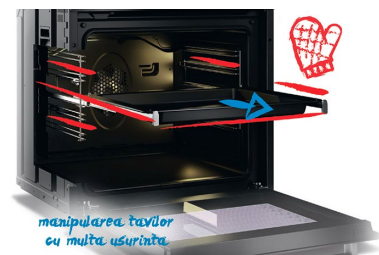

Official partner of
the
everyday

BIM24301ZGCS Cuptor incorporabil

GRI

EAN: 8690842069284

Energy Class

Autocuratare catalitica

Volum

3D Cooking

*Imaginea produsului este cu titlu de prezentare

AUTOCURATARE CATALITICA

Panourile catalitice montate pe peretii cavitatii interioare, absorb grasimea si reduc mirosurile din timpul coacerii, inlesnind procesul de curatare. Astfel, nu va mai fi necesara utilizarea materialelor abrazive de curatare sau a agentilor chimici.

SOFTCLOSE® DOOR

Noul sistem de balamale determina ca inchiderea usii sa se realizeze delicat, fara nici un zgomot. Astfel niciun membru al familiei nu va sti de surpriza culinara pe care le-o pregatesti.

GATIRE CONVENTIONALA

Elementul de incalzire superior si cel inferior actioneaza simultan, fara ventilator. Acest mod de coacere traditional este recomandat in pregatirea prajiturilor, foietajelor fine sau biscuitilor.

GATIRE CU VENTILARE

Aceasta functie asigura o distributie uniforma a caldurii in interiorul cuptorului, grabind astfel procesul de gatire.

GRILL

Solutia ideala pentru pregatirea cotletelor, a pestelui sau rumenirea la suprafata a alimentelor.

3D COOKING

Modul de gatit 3D permite operarea simultana a tuturor elementelor de incalzire. In acest fel se asigura o distributie uniforma a caldurii in interiorul cuptorului, ceea ce permite gatirea a 3 preparate simultan, fara riscul de a amesteca mirosurile.

RAFTURI TELESCOPICE

Sistemul telescopic cu brate extensibile permite manipularea tavilor cu multa usurinta si in deplina siguranta, prevenindu-se astfel caderea accidentala a tavilor in timp ce sunt scoase din cuptor. Acum poti scoate tortul din cuptor fara teama ca il vei scapa pe podea.