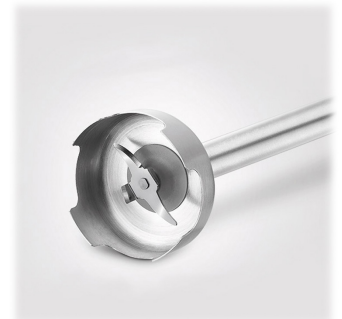

# HBS7750X Blender de mana

INOX

EAN: 8690842042089

Cutite  
Star Blade

750 W Putere

Viteza  
variabila

Capacitate  
pahar gradat

\*Imaginea produsului este cu titlu de prezentare

## DESIGN

Designul elegant din inox si calitatea superioara a otelului inoxidabil ii ofera durabilitate blenderului de mana, astfel incat sa te bucuri de preparatele preferate alaturi de cei dragi timp indelungat.

## CUTITE STAR BLADE

Designul special Star Blade al cutitelor din otel inoxidabil cu o forma speciala, curbata si cu efect anti-stropire iti ofera rezultate excelente in prepararea supelor preferate.

## MANER ERGONOMIC

Blenderul este prevazut cu un maner ergonomic din otel inoxidabil, detasabil, usor de utilizat si de curatat.