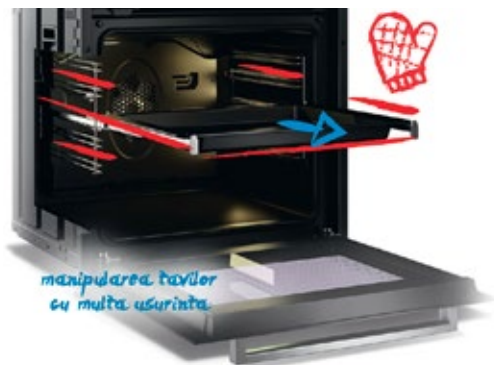

## GATIRE CU VENTILARE

Aceasta functie asigura o distributie uniforma a caldurii in interiorul cuptorului, grabind astfel procesul de gatire.

## LOW GRILL CU VENTILARE

Efectul de grill este mai redus fata de utilizarea grill-ului complet. Tot ceea ce ai de facut este ca la jumatatea duratei de gatire, sa intorci preparatele.

## RAFTURI TELESCOPICE

Sistemul telescopic cu brate extensibile permite manipularea tavilor cu multa usurinta si in deplina siguranta, prevenindu-se astfel caderea accidentala a tavilor in timp ce sunt scoase din cuptor. Acum poti scoate tortul din cuptor fara teama ca il vei scapa pe podea.