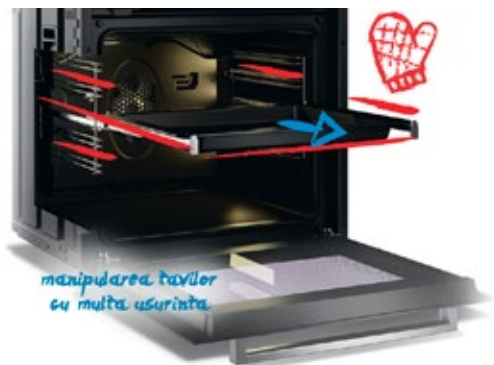

*Imaginea produsului este cu titlu de prezentare

DESIGN RUSTIC

Designul rustic al cuptorului incorporabil Beko iti ofera un motiv in plus pentru ca gatitul sa devina o placere.

GATIRE CU VENTILARE

Aceasta functie asigura o distributie uniforma a caldurii in interiorul cuptorului, grabind astfel procesul de gatire.

GRILL

Solutia ideala pentru pregatirea cotletelor, a pestelui sau rumenirea la suprafata a alimentelor.

LOW GRILL CU VENTILARE

Efectul de grill este mai redus fata de utilizarea grill-ului complet. Tot ceea ce ai de facut este ca la jumatatea duratei de gatire, sa intorci preparatele.

FUNCTIE DEZGHETARE (DEFROST)

Ventilatorul permite circularea aerului cald in interiorul cuptorului pentru a dezgheta alimentele in doar cateva minute.

RAFTURI TELESCOPICE

Sistemul telescopic cu brate extensibile permite manipularea tavilor cu multa usurinta si in deplina siguranta, prevenindu-se astfel caderea accidentala a tavilor in timp ce sunt scoase din cuptor. Acum poti scoate tortul din cuptor fara teama ca il vei scapa pe podea.

GATIRE CONVENTIONALA

Elementul de incalzire superior si cel inferior actioneaza simultan, fara ventilator. Acest mod de coacere traditional este recomandat in pregatirea prajiturilor, foietajelor fine sau biscuitilor.