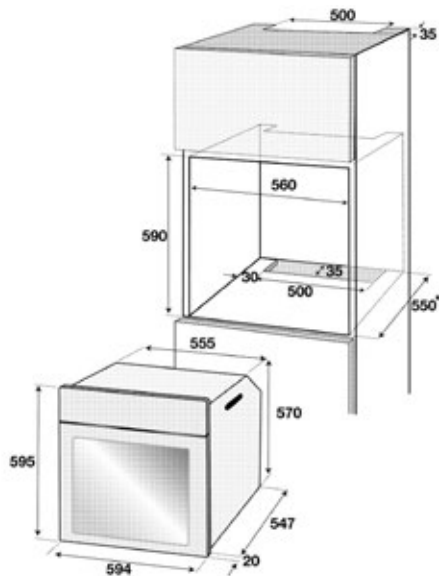

Official partner of
the
everyday

OIM27201A Cuptor incorporabil

ANTRACIT

TEHNOLOGII INGENIOASE	
InnovaChef®	-
SteamAid™ Cooking	-
Split & Cook®	-
Tehnologie Surf®	-
CookMaster®	-
Booster	-
CONFORT	
Autocuratare catalitica	-
Autocuratare pirolitica	-
SteamShine™Cleaning	-
CleanZone™ = nano coating	-
SoftClose® door	-
Power Door	-
FUNCTII GATIRE	
3D Cooking	Da
Pizza	-
Slow Cooking	-
Warm Keeping	-
Gatire conventionala	Da
Gatire cu ventilare	Da
Grill	Da
Grill cu ventilare	-
Low grill	-
Low grill cu ventilare	Da
Funcție dezghetare (Defrost)	Da
Incalzire inferioara	Da
Incalzire ventilata Eco	-
Incalzire ventilata	Da
ACESORII	
Homefries™	-
CookSense®	-
Rotisor	-
Rafturi telescopice	Da
Tava adanca pentru gatit	Da
Tava standard	Da
Tava pentru copt	-
Gratar	Da
PERFORMANTA & DESIGN	
Conectare USB	-
Tip display	-
Butoane Push In Push Out (PIPO)	-
Timer	Mecanic rustic
Blocare display	-
Iluminare halogen	-
Sistem dual de iluminare	-
Iluminare cuptor	Da
INFORMATII TEHNICE	
Tip cuptor (static, multifunctional, gaz)	Multifunctional
Alimentare	Electric
Clasa energetica	A
Tip control	Mecanic
Volum 66-71-72-77-80-82	71
Culoare produs	Antracit
Consum energie gatire conventionala(kWh)	0.88
Consum energie gatire cu ventilare(kWh)	0.79
Dimensiune neta(lxxa)	59,5x59,4x57
Greutate neta (kg)	35.7