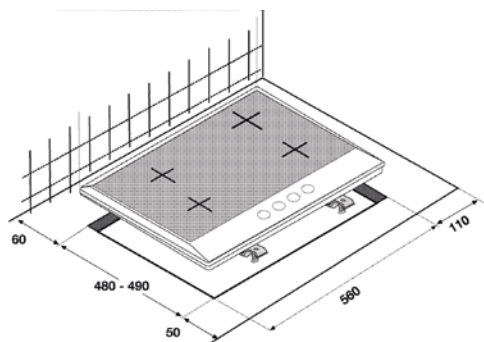

Official partner of
the
everyday

HIMG64224-2SX Plita incorporabila

INOX

EAN: 8690842077661

Aprindere integrata

Siguranta flacara

Latime

Gaz

*Imaginea produsului este cu titlu de prezentare

APRINDERE INTEGRATA

Permite aprinderea flacarii la arzatoarele plitei pe gaz intr-un mod facil, direct de la butoanele panoului de control.

SIGURANTA FLACARA

Sistemul de siguranta opreste automat alimentarea cu gaz in cazul stingerii accidentale a flacarii la plita in timpul functionarii.

SIGURANTA	
OverHeat Safety System	-
Safety Lights	-
Anti-Overflow System	-
Auto Shutdown	-
Siguranta flacara	Da
Child Lock	-
CONFORT	
Pan detection	-
Quick&Easy Clean	-
Touch and slide control	-
Wipe Guard™	-
Ceran Scraper	-
Wok	-
Gratar din fonta	-
Aprindere integrata	Da
DESIGN & INFORMATII TEHNICE	
Tip material	Metal
Rustic line	-
70 cm latime	-
60 cm latime	Da
INFORMATII TEHNICE	
Tip produs (vitrocaramida, inductie, gaz)	Gaz
Culoare produs	Inox
Panou control	Front Knob Control
Tip suport vase	-
Putere(kW)	7.4
Nr arzatoare	4
Dimensiune neta (lxlxa)	9,8x59x51
Greutate neta (kg)	8.3