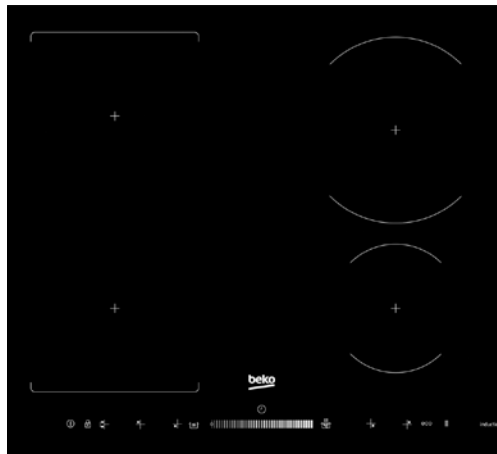

*Imaginea produsului este cu titlu de prezentare

INDYFLEX

Poti transforma doua suprafete de gatit ale plitei intr-o suprafata mai mare, potrivita pentru recipientele voluminoase.

BOOSTER

Functionarea incepe la putere maxima, urmand ca ulterior sa revina la temperatura setata initial. Astfel se scurteaza timpul de preparare al alimentelor.