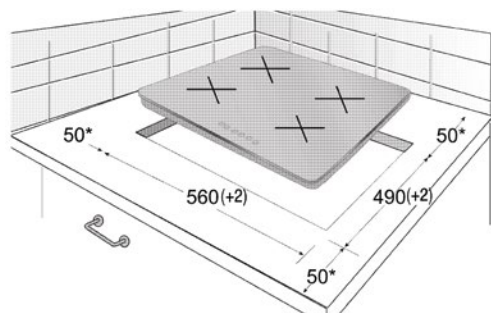

CHILD LOCK

Blocarea functiilor plitei va impiedica accesul copiilor in operarea unitatii de control.

19 TREPTE SETARE PUTERE

Acum ai posibilitatea sa selectezi pana la 19 trepte a nivelului de incalzire si afisare electronica pe panoul de comanda "Touch & Slide". Temperatura si durata pot fi astfel setate individual pentru fiecare zona de gatit.

Official
partner of
the
everyday

HII64500FHT Plita incorporabila

NEGRU

PERFORMANTA	
IndyFlex	Da
Timer	Da
Booster	Da
Stop & Go	Da
Memory	-
19 trepte setare putere	Da
9 trepte setare putere	-
SIGURANTA	
OverHeat Safety System	Da
Safety Lights	Da
Anti-Overflow System	Da
Auto Shutdown	Da
Siguranta flacara	-
Child Lock	Da
CONFORT	
Pan detection	Da
Quick&Easy Clean	Da
Touch and slide control	Da
Wipe Guard™	Da
Ceran Scraper	-
Wok	-
Gratar din fonta	-
Aprindere integrata	-
DESIGN & INFORMATII TEHNICE	
Tip material	Sticla
Rustic line	-
70 cm latime	-
60 cm latime	Da
INFORMATII TEHNICE	
Tip produs (vitrocaramica, inductie, gaz)	Inductie
Culoare produs	Negru
Panou control	Front TouchSlider Control
Tip suport vase	-
Putere(kW)	7.2
Nr arzatoare	4
Dimensiune neta (lxlxa)	5,5x58x51
Greutate neta (kg)	10.8