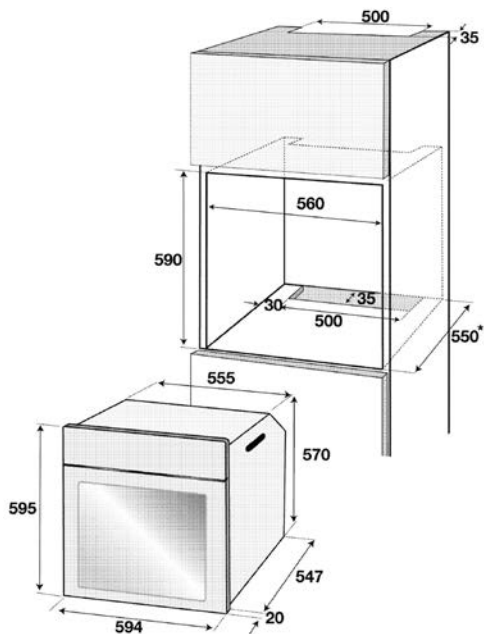

Official partner of
the
everyday

BIR2480OBMS Cuptor incorporabil

NEGRU

TEHNOLOGII INGENIOASE	
InnovaChef®	Da
SteamAid™ Cooking	-
Split & Cook®	-
Tehnologie Surf®	Da
CookMaster®	-
Booster	Da
CONFORT	
Autocuratare catalitica	Da
Autocuratare pirolitica	-
SteamShine™ Cleaning	-
CleanZone™ = nano coating	Da
SoftClose® door	Da
Power Door	-
FUNCTII GATIRE	
3D Cooking	Da
Pizza	Da
Slow Cooking	-
Warm Keeping	Da
Gatire conventionala	Da
Gatire cu ventilare	Da
Grill	Da
Grill cu ventilare	Da
Low grill	Da
Low grill cu ventilare	-
Funcctie dezghetare (Defrost)	Da
Incalzire inferioara	Da
Incalzire ventilata Eco	Da
Incalzire ventilata	Da
ACCESORII	
Homefries™	-
CookSense®	-
Rotisor	-
Rafturi telescopice	Da
Tava adanca pentru gatit	Da
Tava standard	Da
Tava pentru copt	-
Gratar	Da
PERFORMANTA & DESIGN	
Conectare USB	Da
Tip display	TFT
Butoane Push In Push Out (PIPO)	-
Timer	Da
Blocare display	Da
Iluminare halogen	Da
Sistem dual de iluminare	-
Iluminare cuptor	Da
INFORMATII TEHNICE	
Tip cuptor (static, multifunctional, gaz)	Multifunctional
Alimentare	Electric
Clasa energetica	A
Tip control	Touch Control
Volum 66-71-72-77-80-82	72
Culoare produs	Negru
Consum energie gatire conventionala(kWh)	0.88
Consum energie gatire cu ventilare(kWh)	0.92
Dimensiune neta(lxxa)	59,5x59,4x57
Greutate neta (kg)	38.5