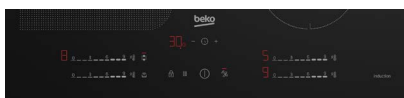

HII64792UFT Plita incorporabila

NEGRU

PERFORMANTA	
High Power Duo Zone	-
Doua zone IndyFlex	-
IndyFlex	DA
IndyFlex+	-
Automatic Cooking Function	-
TouchSlider control	DA
Direct Access Premium	-
Direct Access	-
Slider Direct Access	DA
Power Management	DA
Move function	-
Timer	DA
Booster	DA
Stop & Go	DA
ReadyToCook	-
SafeCook	DA
Memory	-
19 trepte setare putere	-
15 trepte setare putere	-
9 trepte setare putere	DA
High-Efficiency™ Gas Burner	-
Flame Adjust	-
SIGURANTA	
OverHeat Safety System	DA
Safety Lights	DA
Anti-Overflow System	DA
Auto Shutdown	DA
Siguranta flacara	-
Child Lock	DA
Easy Plug	-
Hob-to-Hood	DA
CONFORT	
Pan detection	DA
Quick&Easy Clean	DA
Wipe Guard™	-
Ceran Scraper	-
Wok	-
Gratar din fonta	-
Aprindere integrata	-
Rama Inox	-
Margini tesite fata/spate	-
Design	DA
DESIGN & INFORMATII TEHNICE	
SlimDesign	-
Tip material	Sticla securizata
Rustic line	-
80 cm line	-
70 cm latime	-
60 cm latime	DA
30 cm latime	-
INFORMATII TEHNICE	
Tip produs	Inductie
Culoare produs	Negru
Panou control	Touch Control
Tip suport vase	-
Putere(kW)	7,4
Nr arzatoare/zona	4
Stanga fata	180mmx200mm - 2200/3100W (Max/Boost)
Dreapta fata	Ø145mm - 1500/2200W (Max/Boost)
Stanga spate	180mmx200mm - 2200/3100W (Max/Boost)
Dreapta spate	Ø210 mm - 2400/3700W (Max/Boost)
Centru	-
Dreapta	-
Dimensiune neta (hxlxa)	4,8x59x52
Greutate neta (kg)	11,8