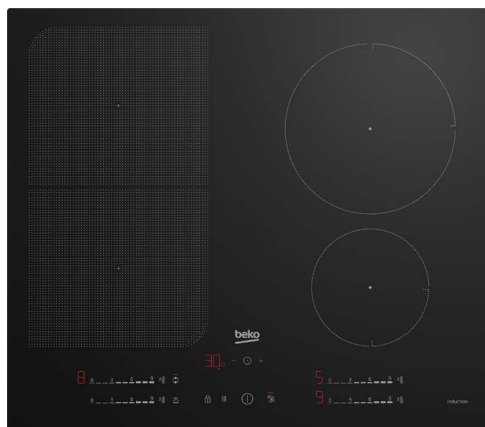

HII64792UFT Plita incorporabila

NEGRU

EAN: 8690842552113

IndyFlex

60: Latime

Inductie

*Imaginea produsului este cu titlu de prezentare

9 TREPTE SETARE PUTERE

Acum ai posibilitatea sa selectezi pana la 9 trepte a nivelului de incalzire si afisare electronica pe panoul de comanda. Temperatura si durata pot fi astfel setate individual pentru fiecare zona de gatit.

SLIDER DIRECT ACCESS

Cu Slider Direct access ai control precis, usor si delicat al plitei. Avand Slide control pentru fiecare zona de gatit, puterea la care vrei sa gatesti poate fi selectata rapid prin glisare cu degetul sau o simpla atingere.

HII64792UFT Plita incorporabila

NEGRU

PERFORMANTA	
High Power Duo Zone	-
Doua zone IndyFlex	-
IndyFlex	DA
IndyFlex+	-
Automatic Cooking Function	-
TouchSlider control	DA
Direct Access Premium	-
Direct Access	-
Slider Direct Access	DA
Power Management	DA
Move function	-
Timer	DA
Booster	DA
Stop & Go	DA
ReadyToCook	-
SafeCook	DA
Memory	-
19 trepte setare putere	-
15 trepte setare putere	-
9 trepte setare putere	DA
High-Efficiency™ Gas Burner	-
Flame Adjust	-
SIGURANTA	
OverHeat Safety System	DA
Safety Lights	DA
Anti-Overflow System	DA
Auto Shutdown	DA
Siguranta flacara	-
Child Lock	DA
Easy Plug	-
Hob-to-Hood	DA
CONFORT	
Pan detection	DA
Quick&Easy Clean	DA
Wipe Guard™	-
Ceran Scraper	-
Wok	-
Gratar din fonta	-
Aprindere integrata	-
Rama Inox	-
Margini tesite fata/spate	-
Design	DA
DESIGN & INFORMATII TEHNICE	
SlimDesign	-
Tip material	Sticla securizata
Rustic line	-
80 cm line	-
70 cm latime	-
60 cm latime	DA
30 cm latime	-
INFORMATII TEHNICE	
Tip produs	Inductie
Culoare produs	Negru
Panou control	Touch Control
Tip suport vase	-
Putere(kW)	7,4
Nr arzatoare/zona	4
Stanga fata	180mmx200mm - 2200/3100W (Max/Boost)
Dreapta fata	Ø145mm - 1500/2200W (Max/Boost)
Stanga spate	180mmx200mm - 2200/3100W (Max/Boost)
Dreapta spate	Ø210 mm - 2400/3700W (Max/Boost)
Centru	-
Dreapta	-
Dimensiune neta (hxlxa)	4,8x59x52
Greutate neta (kg)	11,8