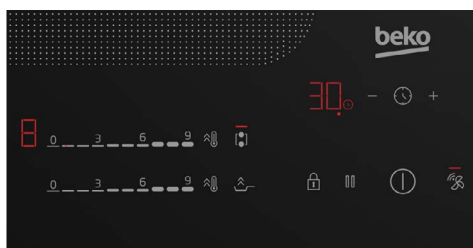

HII64792UFT Plita incorporabila

NEGRU

EAN: 8690842552113

IndyFlex

60: Latime

Inductie

*Imaginea produsului este cu titlu de prezentare

9 TREPTE SETARE PUTERE

Acum ai posibilitatea sa selectezi pana la 9 trepte a nivelului de incalzire si afisare electronica pe panoul de comanda. Temperatura si durata pot fi astfel setate individual pentru fiecare zona de gatit.

SLIDER DIRECT ACCESS

Cu Slider Direct access ai control precis, usor si delicat al plitei. Avand Slide control pentru fiecare zona de gatit, puterea la care vrei sa gatesti poate fi selectata rapid prin glisare cu degetul sau o simpla atingere.