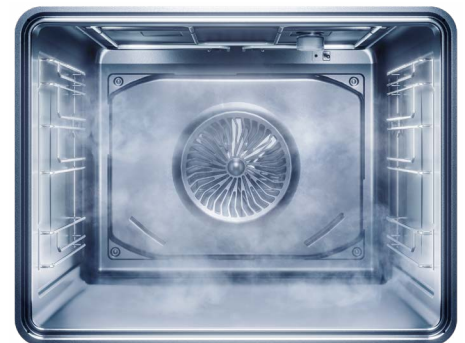

STEAMSHINE® CLEANING

Uita de curatatul si razuitul grasimii si resturilor de mancare arsa din cuptor. Cu SteamShine Cleaning, cuptorul Beko se curata mai usor. Doar adauga apa, porneste cuptorul si pe masura ce apa se evaporata, resturile se inmoaie si pot fi indepartate cu usurinta.