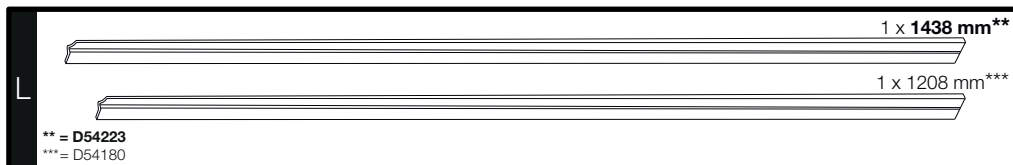

D54223 - **Sliding**  
(180)

\*\* = D54223  
\*\*\* = D54180

D54223

D54180

1

\*\* = D54223

 = IT

\*\*\* = D54180

2

1451 - 1461 mm\*\*  
1225 - 1235 mm\*\*\*

min. 200 cm<sup>2</sup>

90°  
min. 560 mm

min. 555 mm

90°

min. 200 cm<sup>2</sup>

1448 mm\*\*  
1222 mm\*\*\*

326,5 mm

540 mm

545 mm

326,5 mm

1022,5 mm\*\*  
797 mm\*\*\*

22 mm

40 mm

8 mm

\*\* = D54223  
\*\*\* = D54180

1451 - 1461 mm\*\*  
1225 - 1235 mm\*\*\*

\*\* = D54223  
\*\*\* = D54180

1

4

2

5

5\*