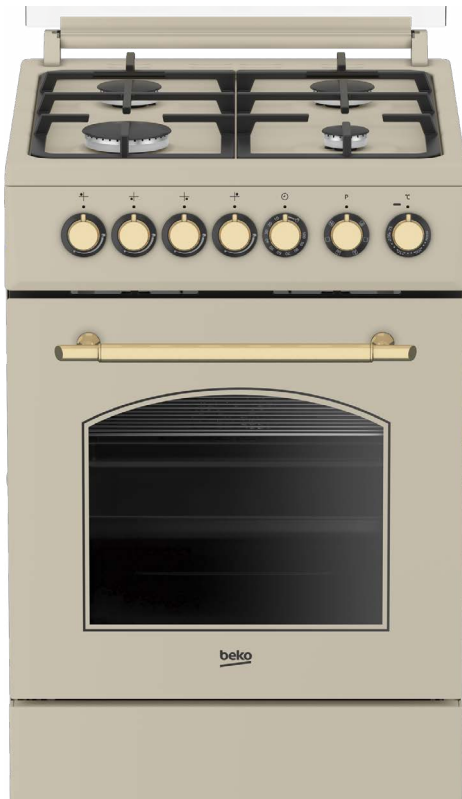

FSE52135DCRS Aragaz

CREAM

EAN: 8690842379413

Clasa Energetica

Gatire cu ventilare

Arzatoare cu eficienta ridicata

Siguranta flacara

STEAMSHINE® CLEANING

INCALZIRE INFERIOARA

Permite pornirea doar a elementului de incalzire inferioara. Perfect pentru pizza sau pentru alimente care necesita o rumenire finala in partea inferioara.

CUPTOR CU 6 FUNCTII GATIRE