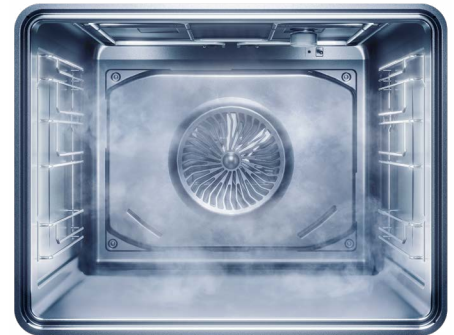

FSE52135DCRS Aragaz

CREAM

EAN: 8690842379413

Clasa Energetica

Gatire cu ventilare

Arzatoare cu eficienta ridicata

Siguranta flacara

STEAMSHINE® CLEANING

Uita de curatatul si razuitul grasimii si resturilor de mancare arsa din cuptor. Cu SteamShine Cleaning, cuptorul se curata mai usor. Doar adauga apa, porneste cuptorul si pe masura ce apa se evaporata, resturile se inmoaie si pot fi indepartate cu usurinta.

INCALZIRE INFERIOARA

Permite pornirea doar a elementului de incalzire inferioara. Perfect pentru pizza sau pentru alimente care necesita o rumenire finala in partea inferioara.

CUPTOR CU 6 FUNCTII GATIRE

GRILL ELECTRIC

Solutia ideala pentru pregatirea cotletelor, a pestelui sau pentru rumenirea la suprafata a alimentelor.

GATIRE CONVENTIONALA

Elementul de incalzire superior si cel inferior actioneaza simultan, fara ventilator. Acest mod de coacere traditional este recomandat in pregatirea prajiturilor, foietajelor fine sau biscuitilor.