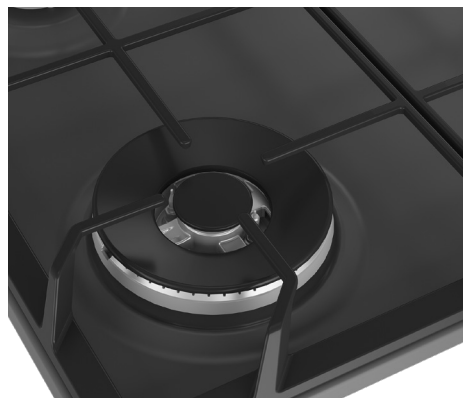

WOK

Cu o putere de incalzire sporita, arzatorul WOK asigura performante superioare intr-un interval de timp mult mai redus.

SIGURANTA FLACARA

Sistemul de siguranta opreste automat alimentarea cu gaz in cazul stingerii accidentale a flacarii la plita in timpul functionarii.