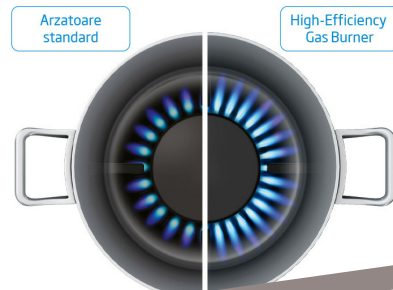

HIGG64125SAR Plita incorporabila

ANTRACIT

EAN: 8690842573064

Gratar
fonta

Aprindere
integrata

Gaz

Wok

*Imaginea produsului este cu titlu de prezentare

HIGH-EFFICIENCY™ GAS BURNER

Arzatoarele cu eficienta ridicata de la Beko iti vor oferi momentul de magie de care ai nevoie atunci cand te grabesti. Timpul petrecut in bucatarie va scadea considerabil, iar tu vei putea astfel gati mult mai economic si mai repede.

APRINDERE INTEGRATA

Permite aprinderea flacarii la arzatoarele plitei pe gaz intr-un mod facil, direct de la butoanele panoului de control.

GRATAR DIN FONTA

Gratarul de fonta al plitei tale iti ofera un design elegant dar si stabilitate vaselor in care gatesti.

CARACTERISTICI	
High-Efficiency™ Gas Burner	DA
Siguranta flacara	DA
Wok	DA
Gratar din fonta	DA
Aprindere integrata	DA
Timer	-
Rama inox	-
Margini tesite fata/spate	-
Design	-
DESIGN & INFORMATII TEHNICE	
SlimDesign	-
Tip material	Metal
Rustic line	DA
80 cm line	-
70 cm latime	-
60 cm latime	DA
30 cm latime	-
Tip produs	Gaz
Culoare produs	Antracit
Panou control	Side Knob Control
Tip suport vase	Fonta
Putere(kW)	9
Nr arzatoare/zona	4
Stanga fata	4 kW
Dreapta fata	1 kW
Stanga spate	2 kW
Dreapta spate	2 kW
Centru	-
Dreapta	-
Dimensiune neta (hxlxa)	3,9x58x51
Greutate neta (kg)	10,1