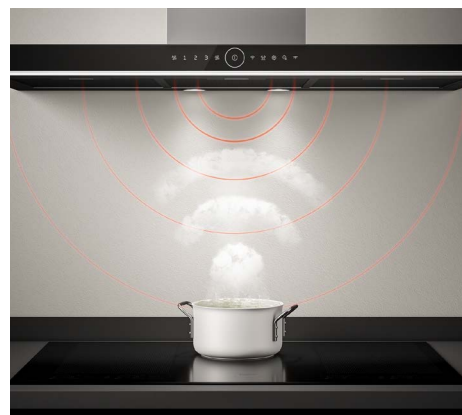

INDYFLEX

Poti transforma doua suprafete de gatit ale plitei intr-o suprafata mai mare, potrivita pentru recipientele voluminoase.

POWER MANAGEMENT

Cu functia Power Management de la Beko poti gestiona energia consumata de catre plita pe inductie, alegand nivelul de consum. Astfel, poti preveni supraincarcarile electrice sau poti economisi energie electrica solicitand un plan de abonament la energie cu costuri reduce.

BOOSTER

Functionarea incepe la putere maxima, urmand ca ulterior sa revina la temperatura setata initial. Astfel se scurteaza timpul de preparare al alimentelor.

QUICK&EASY CLEAN

Suprafata din ceramica sau sticla neteda, rezistenta la zgarieturi, transforma curatarea plitei intr-o activitate simpla, lipsita de provocari.

WIPE GUARD™

Optiunea Wipe Guard iti permite sa cureti plita cu inductie in timpul functionarii, prin blocarea temporara a panoului de control.

TIMER

Uita de grija supravegherii plitei in timpul gatirii. Poti seta timerul pentru perioada necesara prepararii alimentelor iar la sfarsitul acesteia zona de gatire se va opri automat.

HOBTOHOOD

Funcția HobtoHood setează automat nivelul de ventilație al hotei, în funcție de plită, asigurând aerisire optimă. Plita si hota sunt conectate, iar la finalul procesului de gatit, odata cu inchiderea plitei, hota se opreste din functionare.