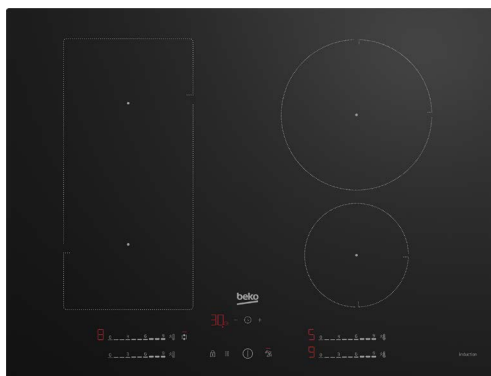

HII74700UF Plita incorporabila

NEGRU

EAN: 8690842446290

*Imaginea produsului este cu titlu de prezentare

SLIDER DIRECT ACCESS

Cu Slider Direct access ai control precis, usor si delicat al plitei. Avand Slide control pentru fiecare zona de gatit, puterea la care vrei sa gatesti poate fi selectata rapid prin glisare cu degetul sau o simpla atingere.

9 TREPTE SETARE PUTERE

Acum ai posibilitatea sa selectezi pana la 9 trepte a nivelului de incalzire si afisare electronica pe panoul de comanda "Touch & Slide". Temperatura si durata pot fi astfel setate individual pentru fiecare zona de gatit.

PAN DETECTION

Sistemul Pan Dedection recunoaste pe loc suprafata vaselor tale si declanseaza incalzirea plitei.

CHILD LOCK

Blocarea functiilor plitei va impiedica accesul copiilor in operarea unitatii de control.