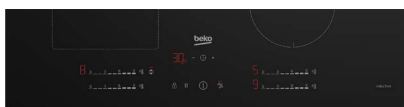

SAFETY LIGHTS

Daca suprafata plitei vitroceramice Beko nu s-a racit suficient pentru a fi atinsa, ledurile de avertizare raman aprinse.

AUTO SHUT DOWN

Daca zonele de gatit sunt activate pentru mult timp fara ca tu sa intervii, plita le va opri automat, pentru a preveni accidentele si consumul excesiv.

HII74700UF Plita incorporabila

NEGRU

PERFORMANTA	
High Power Duo Zone	-
Doua zone IndyFlex	-
IndyFlex	DA
IndyFlex+	-
Automatic Cooking Function	-
TouchSlider control	-
Direct Access Premium	-
Direct Access	-
Slider Direct Access	DA
Power Management	DA
Move function	-
Timer	DA
Booster	DA
Stop & Go	DA
Memory	-
19 trepte setare putere	-
15 trepte setare putere	-
9 trepte setare putere	DA
High-Efficiency™ Gas Burner	-
Flame Adjust	-
SIGURANTA	
OverHeat Safety System	DA
Safety Lights	DA
Anti-Overflow System	DA
Auto Shutdown	DA
Siguranta flacara	-
Child Lock	DA
Easy Plug	-
Hob-to-Hood	DA
CONFORT	
Pan detection	DA
Quick&Easy Clean	DA
Wipe Guard™	DA
Wok	-
Gratar din fonta	-
Aprindere integrata	-
Rama Inox	-
Margini tesite fata/spate	-
Design	DA
DESIGN & INFORMATII TEHNICE	
SlimDesign	DA
Tip material	Sticla securizata
Rustic line	-
80 cm line	-
70 cm latime	DA
60 cm latime	-
30 cm latime	-
INFORMATII TEHNICE	
Tip produs	Inductie
Culoare produs	Negru
Panou control	Front Touch Control
Tip suport vase	-
Putere(kW)	7,4
Nr arzatoare/zone	4
Stanga fata	Ø180 mm - 2200/3100W (Max/Boost)
Dreapta fata	Ø145mm - 1500/2200W (Max/Boost)
Stanga spate	Ø180 mm - 2200/3100W (Max/Boost)
Dreapta spate	Ø210 mm - 2400/3700W (Max/Boost)
Centru	-
Dreapta	-
Dimensiune neta (hxlxa)	4,8x69x52
Greutate neta (kg)	11,5