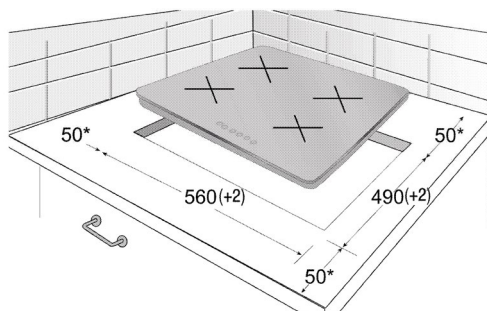

*Design
elegant*

DESIGN

Designul din sticla neagra al plitei este conceput astfel incat sa transformi bucataria intr-un spatiu placut, functional, elegant si intotdeauna in tendinte.

HILW64225S Plita incorporabila

NEGRU

PERFORMANTA	
IndyFlex	-
Timer	-
Booster	-
Stop & Go	-
Memory	-
19 trepte setare putere	-
9 trepte setare putere	-
High-Efficiency™ Gas Burner	Da
SIGURANTA	
OverHeat Safety System	-
Safety Lights	-
Anti-Overflow System	-
Auto Shutdown	-
Siguranta flacara	Da
Child Lock	-
CONFORT	
Pan detection	-
Quick&Easy Clean	-
Touch and slide control	-
Wipe Guard™	-
Ceran Scraper	-
Wok	Da
Gratar din fonta	Da
Aprindere integrata	Da
Design	Da
DESIGN & INFORMATII TEHNICE	
Tip material	Sticla
Rustic line	-
70 cm latime	-
60 cm latime	Da
INFORMATII TEHNICE	
Tip produs (vitrocaramica, inductie, gaz)	Gaz
Culoare produs	Negru
Panou control	Front Knob Control
Tip suport vase	Continuu
Putere(kW)	7.8
Nr arzatoare	4
Dimensiune neta (lxlx)	4.6x58.5x52.4
Greutate neta (kg)	12.4