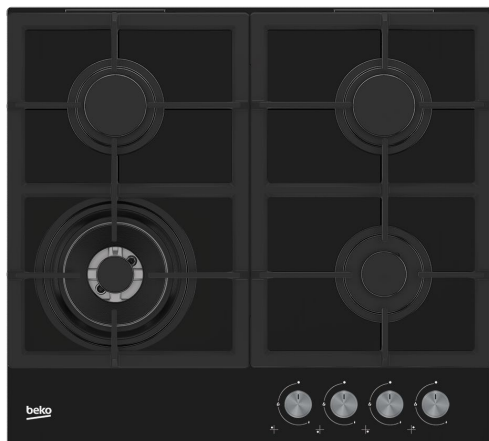

HILW64225S Plita incorporabila

NEGRU

EAN: 8690842114939

Gratar fonta

Wok

Latime

Gaz

*Imaginea produsului este cu titlu de prezentare

GRATAR DIN FONTA

Gratarul de fonta al plitei tale iti ofera un design elegant dar si stabilitate vaselor in care gatesti.

APRINDERE INTEGRATA

Permite aprinderea flacarii la arzatoarele plitei pe gaz intr-un mod facil, direct de la butoanele panoului de control.

*Design
elegant*

DESIGN

Designul din sticla neagra al plitei este conceput astfel incat sa transformi bucataria intr-un spatiu placut, functional, elegant si intotdeauna in tendinte.

HILW64225S Plita incorporabila

NEGRU

PERFORMANTA	
IndyFlex	-
Timer	-
Booster	-
Stop & Go	-
Memory	-
19 trepte setare putere	-
9 trepte setare putere	-
High-Efficiency™ Gas Burner	Da
SIGURANTA	
OverHeat Safety System	-
Safety Lights	-
Anti-Overflow System	-
Auto Shutdown	-
Siguranta flacara	Da
Child Lock	-
CONFORT	
Pan detection	-
Quick&Easy Clean	-
Touch and slide control	-
Wipe Guard™	-
Ceran Scraper	-
Wok	Da
Gratar din fonta	Da
Aprindere integrata	Da
Design	Da
DESIGN & INFORMATII TEHNICE	
Tip material	Sticla
Rustic line	-
70 cm latime	-
60 cm latime	Da
INFORMATII TEHNICE	
Tip produs (vitrocaramica, inductie, gaz)	Gaz
Culoare produs	Negru
Panou control	Front Knob Control
Tip suport vase	Continuu
Putere(kW)	7.8
Nr arzatoare	4
Dimensiune neta (lxlx)	4.6x58.5x52.4
Greutate neta (kg)	12.4