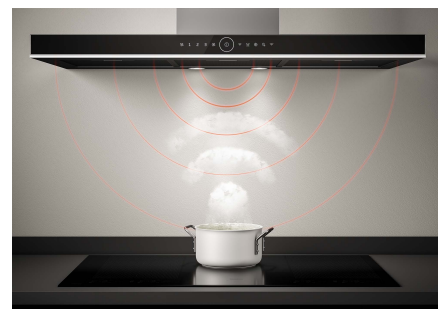

HII64700UFT Plita incorporabila

NEGRU

EAN: 8690842438899

*Imaginea produsului este cu titlu de prezentare

9 TREPTE SETARE PUTERE

Acum ai posibilitatea sa selectezi pana la 9 trepte a nivelului de incalzire si afisare electronica pe panoul de comanda "Touch & Slide". Temperatura si durata pot fi astfel setate individual pentru fiecare zona de gatit.

POWER MANAGEMENT

Cu functia Power Management de la Beko poti gestiona energia consumata de catre plita pe inductie, alegand nivelul de consum. Astfel, poti preveni supraincarcarile electrice sau poti economisi energie electrica solicitand un plan de abonament la energie cu costuri reduse.

BOOSTER

Functionarea incepe la putere maxima, urmand ca ulterior sa revina la temperatura setata initial. Astfel se scurteaza timpul de preparare al alimentelor.

QUICK&EASY CLEAN

Suprafata din ceramica sau sticla neteda, rezistenta la zgarieturi, transforma curatarea plitei intr-o activitate simpla, lipsita de provocari.

HOBTOHOOD

Functia HobtoHood seteaza automat nivelul de ventilatie al hotei, in functie de setarile de temperatura ale plitei, asigurand aerisire optima. Plita si hota sunt conectate, iar la finalul procesului de gatit, odata cu inchiderea plitei, hota se opreste din functionare.