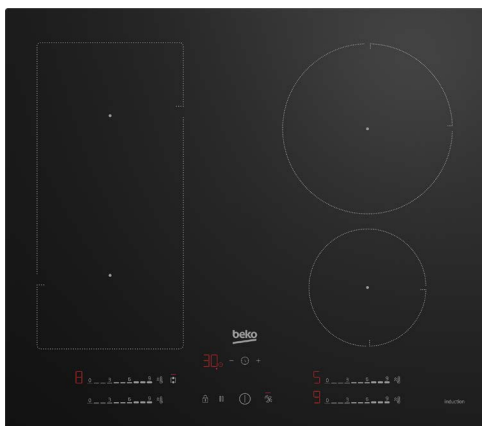

HII64700UFT Plita incorporabila

NEGRU

EAN: 8690842438899

*Imaginea produsului este cu titlu de prezentare

9 TREPTE SETARE PUTERE

Acum ai posibilitatea sa selectezi pana la 9 trepte a nivelului de incalzire si afisare electronica pe panoul de comanda "Touch & Slide". Temperatura si durata pot fi astfel setate individual pentru fiecare zona de gatit.

IndyFlex

Latime

Inductie

INDYFLEX

Poti transforma doua suprafete de gatit ale plitei intr-o suprafata mai mare, potrivita pentru recipientele voluminoase.

SLIDER DIRECT ACCESS

Cu Slider Direct access ai control precis, usor si delicat al plitei. Avand Slide control pentru fiecare zona de gatit, puterea la care vrei sa gatesti poate fi selectata rapid prin glisare cu degetul sau o simpla atingere.