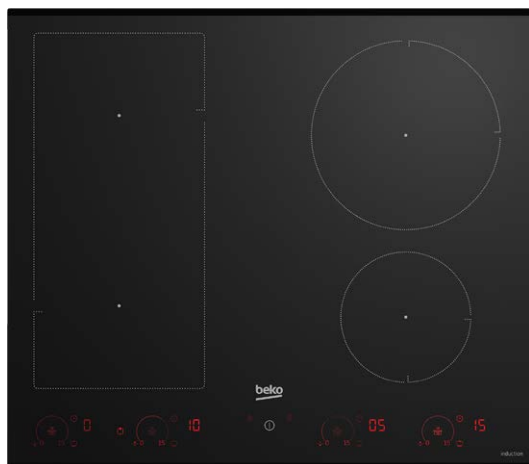

HII64822UFT Plita incorporabila

NEGRU

EAN: 8690842395819

*Imaginea produsului este cu titlu de prezentare

IndyFlex

Booster

Latime

Inductie

INDYFLEX

Poti transforma doua suprafete de gatit ale plitei intr-o suprafata mai mare, potrivita pentru recipientele voluminoase.

TOUCH AND SLIDE CONTROL

Panoul de comanda al plitei iti permite activarea zonei de gatit alese, selectarea temperaturii dorite prin glisare cu degetul, precum si a modului de functionare dorit.

15 TREPTE SETARE PUTERE

Acum ai posibilitatea sa selectezi pana la 15 trepte a nivelului de incalzire si afisare electronica pe panoul de comanda "Touch & Slide". Temperatura si durata pot fi astfel setate individual pentru fiecare zona de gatit.