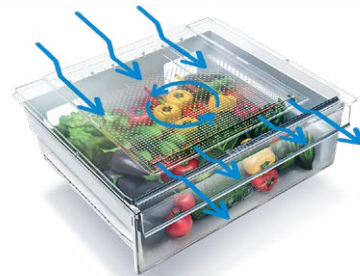

COMPARTIMENT 0°C

Compartiment cu temperatura de 0°C, ideal pentru carne proaspătă, pește și alimente cu o durată de viață mai scurtă. Perfect pentru alimentele perisabile!