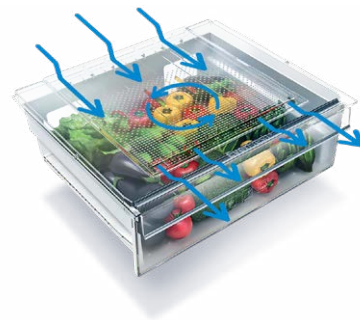

RCNA406E40ZXBRN Combina frigorifica

DARK INOX

EAN: 5944008006037

Clasa Energetica

Volum Net

HarvestFresh™

Neofrost™ Dual Cooling

Everfresh+®

HARVESTfresh™

Inspirat de lumina solară, prosoape naturală. Tehnologia inovatoare în 3 culori simulează ciclul natural de lumină solară în compartiment, pentru a păstra vitaminele din fructe și legume pentru o perioadă mai lungă*.

*Conform testărilor realizate de Intertek, pe baza roșiilor, ardeilor, morcovilor, spanacului și țelinei expuse direct tehnologiei, comparativ ziua 0 și ziua 5.

NeoFrost Dual Cooling

NEOfrost™ DUAL COOLING

Tehnologia NeoFrost Dual Cooling, prin sistemele Active Dual Cooling și No Frost, asigură cele mai bune condiții de conservare, într-o clasă superioară de eficiență energetică. Racirea se realizează prin intermediul curenților de aer ventilați ce acționează independent în cele 2 compartimente. Această tehnologie previne amestecarea mirosurilor și ajută la distribuția uniformă a umidității, cât și la restabilirea rapidă a temperaturii interioare, după deschiderea ușii. Astfel, fructele și legumele se mențin ca proaspăt culese.

EVERfresh+®

Tehnologia Beko Everfresh+® din interiorul frigiderului este perfectă pentru cei care adoptă un stil de viață sănătos și consumă fructe și legume proaspete. Acum, fructele și legumele așezate în interiorul compartimentului special destinat acestora, sunt păstrate proaspete cu până la de 3 ori mai mult*. Umiditatea este controlată foarte atent, condensarea este redusă prin intermediul fanțelor de aerisire, iar variantele de temperatură sunt minimizate. Astfel, tehnologia Everfresh+® de la Beko păstrează fructele și legumele proaspete, gustoase și sănătoase pentru o perioadă mai lungă de timp.