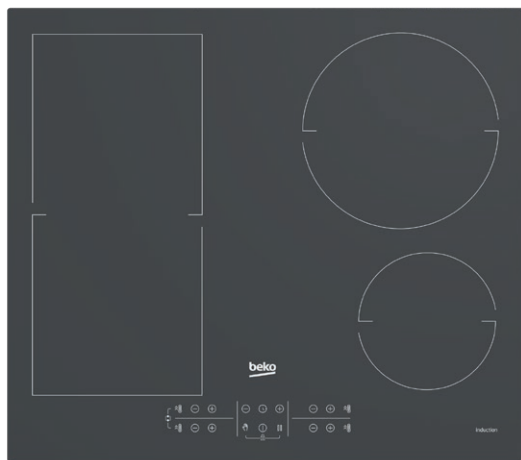

HII64200FMTZG Plita incorporabila

ZARA GREY

EAN: 8690842386626

*Imaginea produsului este cu titlu de prezentare

IndyFlex

Booster

Latime

Inductie

INDYFLEX

Poti transforma doua suprafete de gatit ale plitei intr-o suprafata mai mare, potrivita pentru recipientele voluminoase.

PAN DETECTION

Sistemul Pan Detection recunoaste pe loc suprafata vaselor tale si declanseaza incalzirea plitei.

ZARA GREY

PERFORMANTA	
Doua zone flexi	-
IndyFlex	DA
IndyFlex+	-
Automatic Cooking Function	-
Direct Access Premium	-
Direct Access	DA
Timer	DA
Booster	DA
Stop & Go	DA
Memory	-
19 trepte setare putere	-
15 trepte setare putere	-
9 trepte setare putere	DA
High-Efficiency™ Gas Burner	-
Flame Adjust	-
SIGURANTA	
OverHeat Safety System	DA
Safety Lights	DA
Anti-Overflow System	DA
Auto Shutdown	DA
Siguranta flacara	-
Child Lock	DA
Easy Plug	-
CONFORT	
Pan detection	DA
Quick&Easy Clean	DA
Touch and slide control	-
Wipe Guard™	DA
Ceran Scraper	-
Wok	-
Gratar din fonta	-
Aprindere integrata	-
Rama Inox	-
Design	DA
DESIGN & INFORMATII TEHNICE	
Tip material	Sticla securizata
Rustic line	-
80 cm line	-
70 cm latime	-
60 cm latime	DA
30 cm latime	-
INFORMATII TEHNICE	
Tip produs	Inductie
Culoare produs	Zara Grey
Panou control	Front Touch Control
Tip suport vase	-
Putere(kW)	7.2
Nr arzatoare/zona	4
Stanga fata	Ø180mm - 2000/2300W (Max/Boost)
Dreapta fata	Ø145mm - 1600/1800W (Max/Boost)
Stanga spate	Ø180mm - 2000/2300W (Max/Boost)
Dreapta spate	Ø210mm - 2000/2300W (Max/Boost)
Centru	-
Dreapta	-
Dimensiune neta (hxlxa)	5,2x58x51
Greutate neta (kg)	9,85