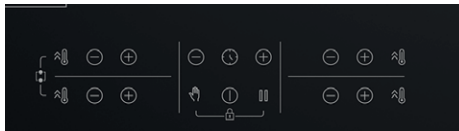

CHILD LOCK

Blocarea functiilor plitei va impiedica accesul copiilor in operarea unitatii de control.

WIPE GUARD™

Optiunea Wipe Guard iti permite sa cureti plita cu inductie in timpul functionarii, prin blocarea temporara a panoului de control.

QUICK&EASY CLEAN

Suprafata din ceramica sau sticla neteda, rezistenta la zgarieturi, transforma curatarea plitei intr-o activitate simpla, lipsita de provocari.

DIRECT ACCESS

Plitele dotate cu Direct Access au cate un punct de control pentru fiecare zona de gatit, ceea ce iti permite sa reglezi intensitatea fiecareia. Mai mult cu ajutorul functiei Booster poti atinge punctul maxim de fierbere pe o zona de gatit in timp ce pe alta poti gati la o intensitate diferita preparatul preferat. Cu Beko esti independent atunci cand gatesti.

ZARA GREY

PERFORMANTA	
Doua zone flexi	-
IndyFlex	DA
IndyFlex+	-
Automatic Cooking Function	-
Direct Access Premium	-
Direct Access	DA
Timer	DA
Booster	DA
Stop & Go	DA
Memory	-
19 trepte setare putere	-
15 trepte setare putere	-
9 trepte setare putere	DA
High-Efficiency™ Gas Burner	-
Flame Adjust	-
SIGURANTA	
OverHeat Safety System	DA
Safety Lights	DA
Anti-Overflow System	DA
Auto Shutdown	DA
Siguranta flacara	-
Child Lock	DA
Easy Plug	-
CONFORT	
Pan detection	DA
Quick&Easy Clean	DA
Touch and slide control	-
Wipe Guard™	DA
Ceran Scraper	-
Wok	-
Gratar din fonta	-
Aprindere integrata	-
Rama Inox	-
Design	DA
DESIGN & INFORMATII TEHNICE	
Tip material	Sticla securizata
Rustic line	-
80 cm line	-
70 cm latime	-
60 cm latime	DA
30 cm latime	-
INFORMATII TEHNICE	
Tip produs	Inductie
Culoare produs	Zara Grey
Panou control	Front Touch Control
Tip suport vase	-
Putere(kW)	7.2
Nr arzatoare/zona	4
Stanga fata	Ø180mm - 2000/2300W (Max/Boost)
Dreapta fata	Ø145mm - 1600/1800W (Max/Boost)
Stanga spate	Ø180mm - 2000/2300W (Max/Boost)
Dreapta spate	Ø210mm - 2000/2300W (Max/Boost)
Centru	-
Dreapta	-
Dimensiune neta (hxlxa)	5,2x58x51
Greutate neta (kg)	9,85