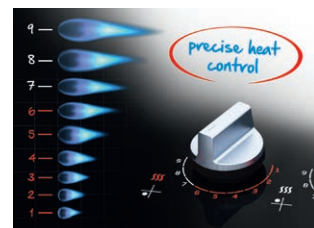

HILG64325SDX Plita incorporabila

NEGRU

EAN: 8690842203930

Gratar
fonta

Flame
Adjust™

High-Efficiency™
Gas Burner

*Imaginea produsului este cu titlu de prezentare

FLAME ADJUST™

Noua gama de plite Beko iti garanteaza retete perfecte de fiecare data. Acestea sunt dotate cu tehnologia FlameAdjust™, cu ajutorul careia poti seta cu usurinta dimensiunea flacarii. Butoanele elegante cu indicatoare electronice sunt dotate cu 9 trepte de putere. Astfel, poti selecta nivelul de putere al flacarii si vei obtine aceleasi rezultate de fiecare data cand gatesti folosind acelasi nivel de caldura. Cu Beko controlul este la indemana ta, acum este timpul sa transformi aventurile tale culinare intr-o precizie.