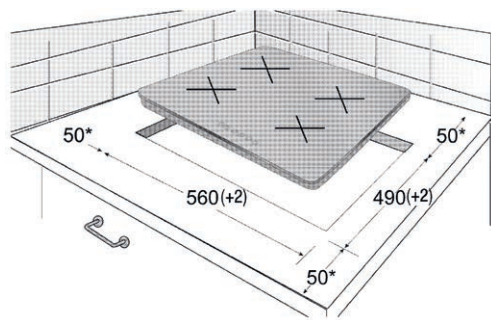

GRATAR DIN FONTA

Gratarul de fonta al plitei tale iti ofera un design elegant dar si stabilitate vaselor in care gatesti.

SIGURANTA FLACARA

Sistemul de siguranta opreste automat alimentarea cu gaz in cazul stingerii accidentale a flacarii la plita in timpul functionarii.

HILG64325SDX Plita incorporabila

NEGRU

PERFORMANTA	
Doua zone IndyFlex	-
IndyFlex	-
Automatic Cooking Function	-
Direct Access Premium	-
Direct Access	-
Timer	-
Booster	-
Stop & Go	-
Memory	-
19 trepte setare putere	-
15 trepte setare putere	-
9 trepte setare putere	-
High-Efficiency™ Gas Burner	DA
Flame Adjust™	DA
SIGURANTA	
OverHeat Safety System	-
Safety Lights	-
Anti-Overflow System	-
Auto Shut Down	-
Siguranta flacara	DA
Child Lock	-
Easy Plug	-
CONFORT	
Pan detection	-
Quick&Easy Clean	DA
Touch and slide control	-
Wipe Guard™	-
Ceran Scraper	-
Wok	-
Gratar din fonta	DA
Aprindere integrata	DA
Rama Inox	-
Design	DA
DESIGN & INFORMATII TEHNICE	
Tip material	STICLA
Rustic line	-
80 cm line	-
75 cm latime	-
70 cm latime	-
60 cm latime	DA
30 cm latime	-
INFORMATII TEHNICE	
Tip produs	Gaz
Culoare produs	Negru
Panou control	Front Knob Control
Tip suport vase	Fonta
Putere(kW)	7,4
Nr arzatoare	4
Dimensiune neta(hxlxax)	4,6x58,5x52,4
Greutate neta (kg)	14,8