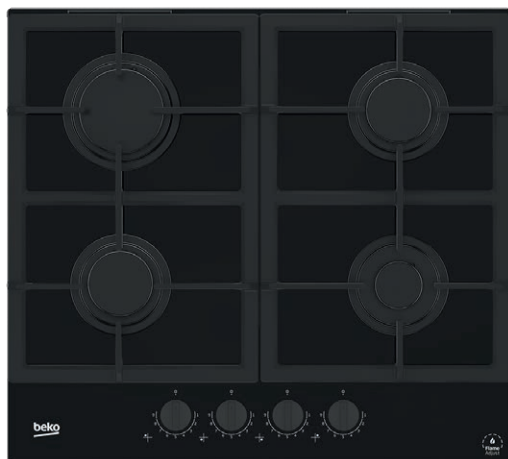

HILG64325SDX Plita incorporabila

NEGRU

EAN: 8690842203930

Gratar
fonta

Flame
Adjust™

High-Efficiency™
Gas Burner

*Imaginea produsului este cu titlu de prezentare

FLAME ADJUST™

Noua gama de plite Beko iti garanteaza retete perfecte de fiecare data. Acestea sunt dotate cu tehnologia FlameAdjust™, cu ajutorul careia poti seta cu usurinta dimensiunea flacarii. Butoanele elegante cu indicatoare electronice sunt dotate cu 9 trepte de putere. Astfel, poti selecta nivelul de putere al flacarii si vei obtine aceleasi rezultate de fiecare data cand gatesti folosind acelasi nivel de caldura. Cu Beko controlul este la indemana ta, acum este timpul sa transformi aventurile tale culinare intr-o precizie.

Suprafata din ceramica sau sticla neteda, rezistenta la zgarieturi, transforma curatarea plitei intr-o activitate simpla, lipsita de provocari.

DESIGN

Designul din sticla al plitei este conceput astfel incat sa transformi bucataria intr-un spatiu placut, functional, elegant si intotdeauna in tendinte.

HILG64325SDX Plita incorporabila

NEGRU

PERFORMANTA	
Doua zone IndyFlex	-
IndyFlex	-
Automatic Cooking Function	-
Direct Access Premium	-
Direct Access	-
Timer	-
Booster	-
Stop & Go	-
Memory	-
19 trepte setare putere	-
15 trepte setare putere	-
9 trepte setare putere	-
High-Efficiency™ Gas Burner	DA
Flame Adjust™	DA
SIGURANTA	
OverHeat Safety System	-
Safety Lights	-
Anti-Overflow System	-
Auto Shut Down	-
Siguranta flacara	DA
Child Lock	-
Easy Plug	-
CONFORT	
Pan detection	-
Quick&Easy Clean	DA
Touch and slide control	-
Wipe Guard™	-
Ceran Scraper	-
Wok	-
Gratar din fonta	DA
Aprindere integrata	DA
Rama Inox	-
Design	DA
DESIGN & INFORMATII TEHNICE	
Tip material	STICLA
Rustic line	-
80 cm line	-
75 cm latime	-
70 cm latime	-
60 cm latime	DA
30 cm latime	-
INFORMATII TEHNICE	
Tip produs	Gaz
Culoare produs	Negru
Panou control	Front Knob Control
Tip suport vase	Fonta
Putere(kW)	7,4
Nr arzatoare	4
Dimensiune neta(hxlxax)	4,6x58,5x52,4
Greutate neta (kg)	14,8